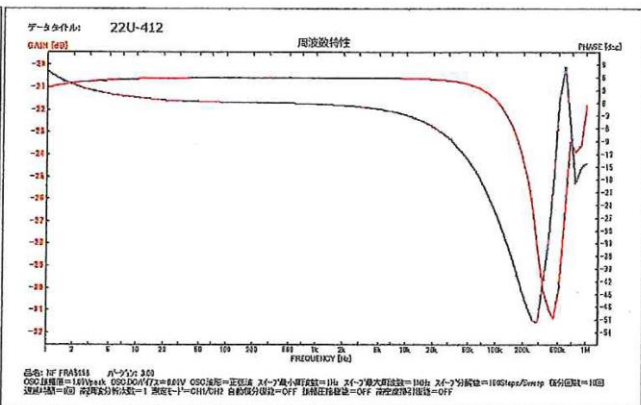

High Quality Transformers

22U型 動作減衰量データ一例

22-U型 600Ω C.T : 50KΩ動作減衰量データ

22-U型 600Ω C.T : 50KΩ不整合減衰量データ