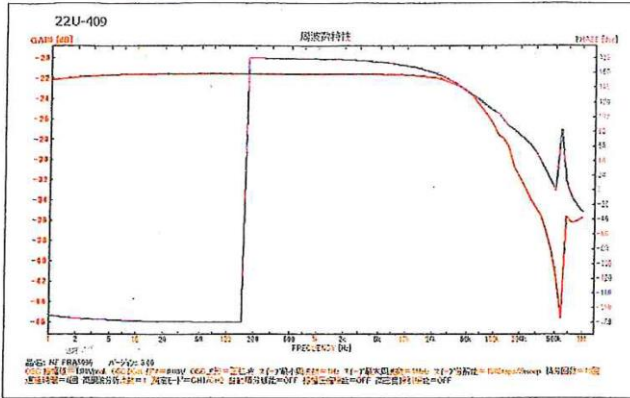

High Quality Transformers

22U型 動作減衰量データ一例

22-U型 600Ω C.T : 50KΩ動作減衰量データ

22-U型 600Ω C.T : 50KΩ不整合減衰量データ