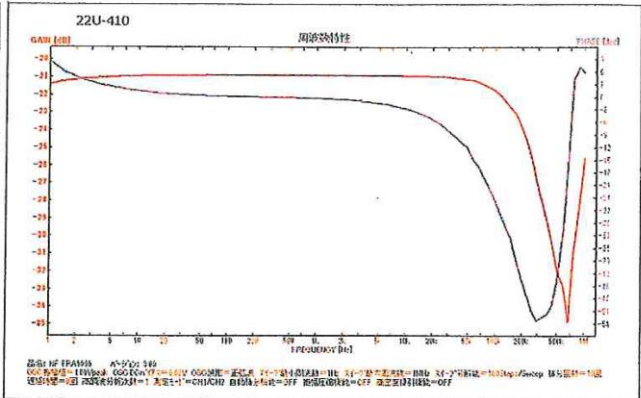

High Quality Transformers

22U型 動作減衰量データ一例

22-U型 600Ω C.T : 50KΩ動作減衰量データ

22-U型 600Ω C.T : 50KΩ不整合減衰量データ