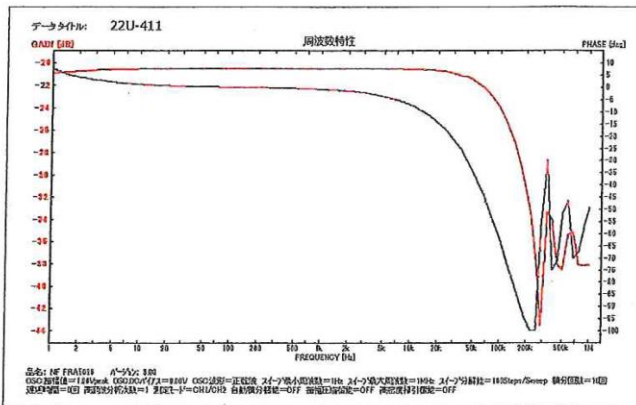

High Quality Transformers

22U型 動作減衰量データ一例

22-U型 600Ω C.T : 50KΩ動作減衰量データ

22-U型 600Ω C.T : 50KΩ不整合減衰量データ