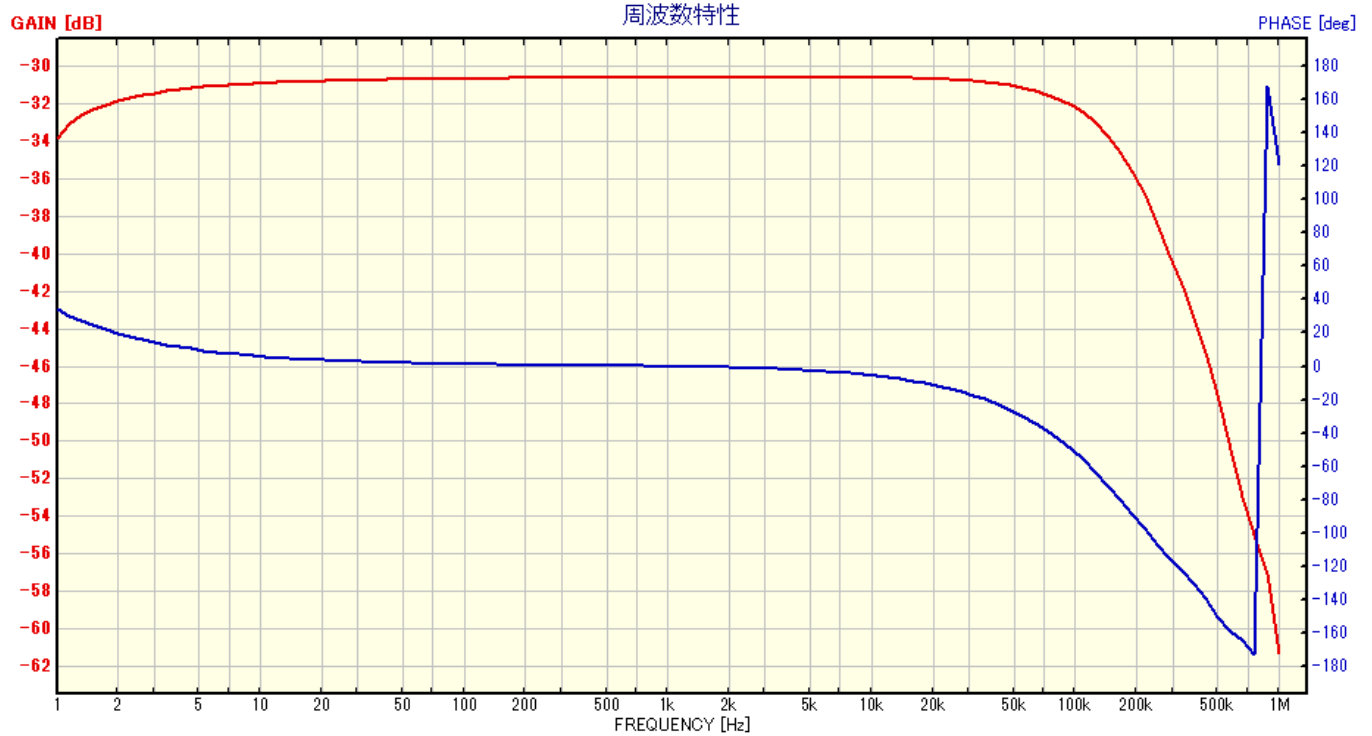

ASTR - 20 周波数特性

OS228000

データタイトル: ASTR-20 8 K Ω 側

OS225000

データタイトル: ASTR-20 5 K Ω 側