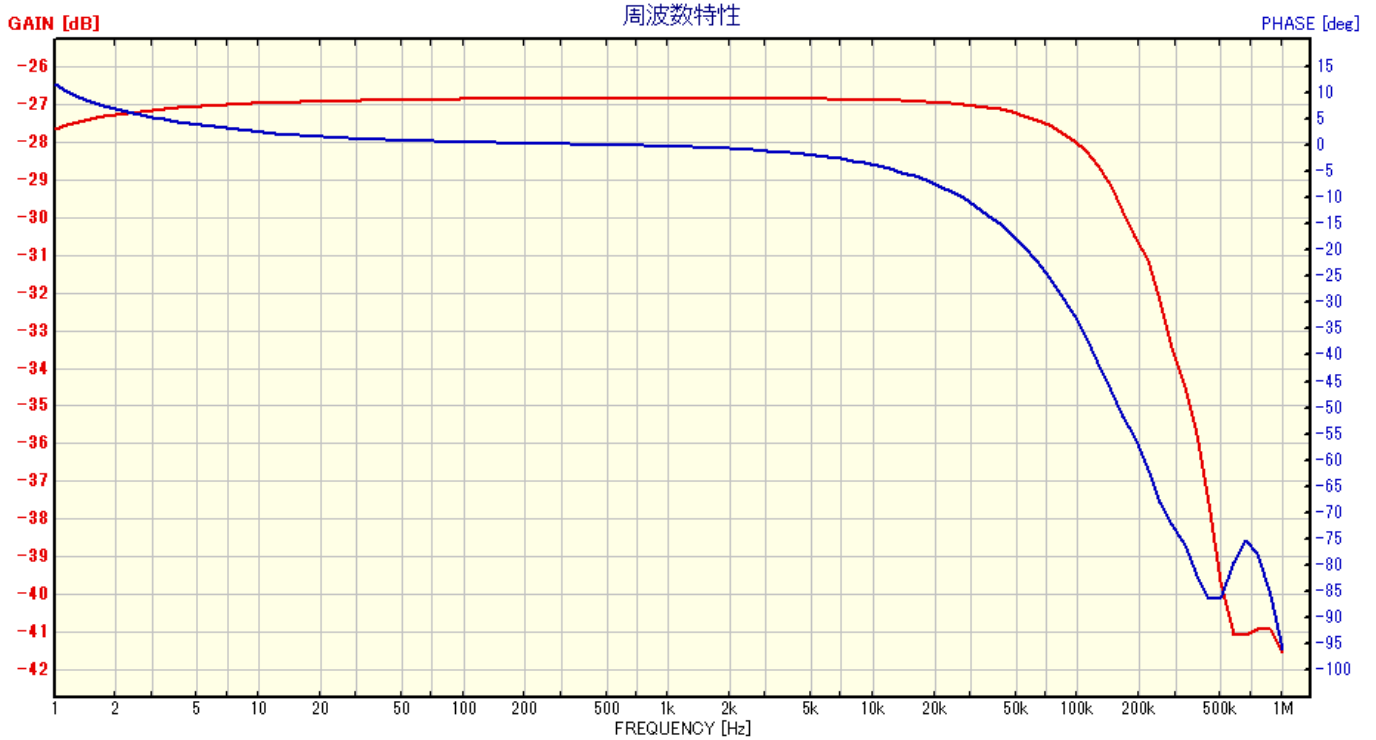

D8801000

データタイトル: ASTR - 21 DK 880 Ω 側

D1201000

データタイトル: ASTR - 21 DK 1260 Ω 側