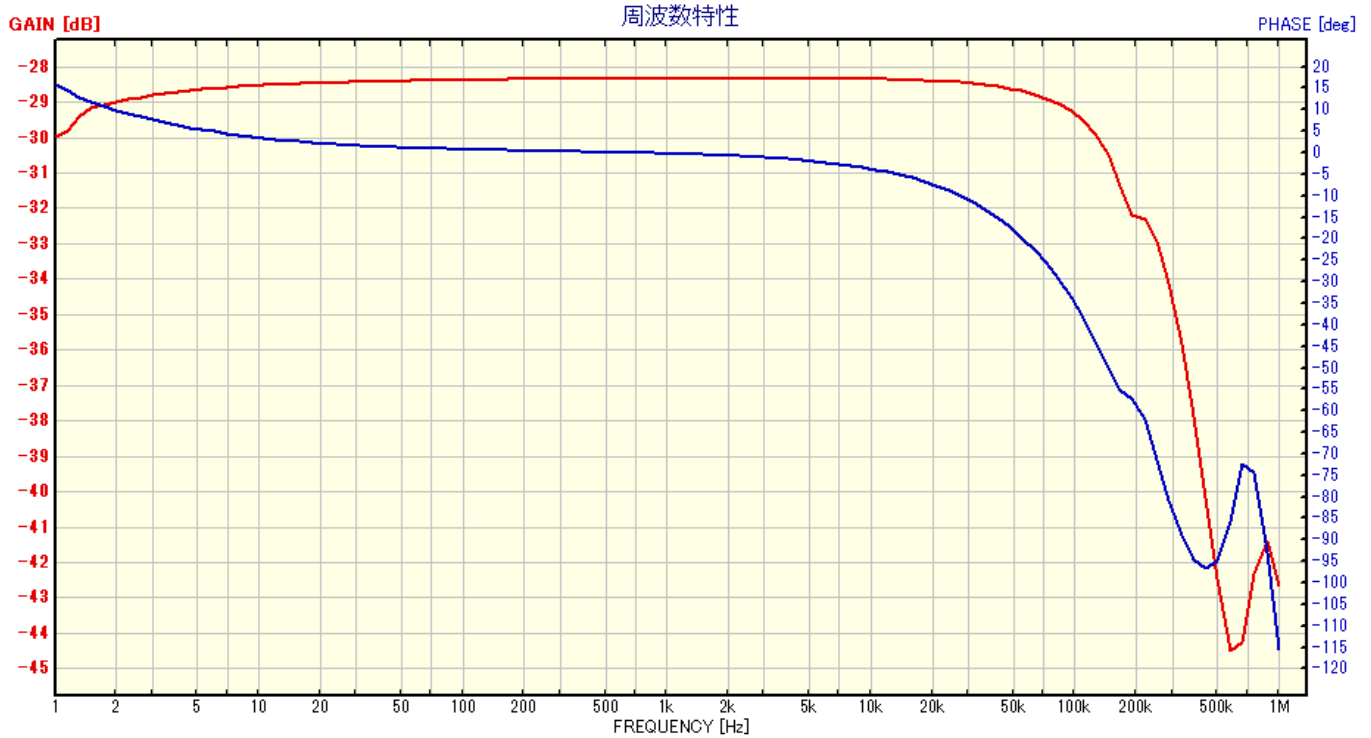

12601000

データタイトル: ASTR - 21 EV 1260 Ω 側

88001000

データタイトル: ASTR - 21 EV 880 Ω 側