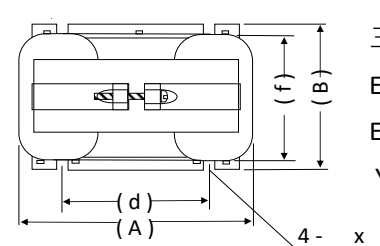

三相電源トランス
EC型外形図例
平板取付タイプ

三相電源トランス
ES(スコット)型外形図例
EA(逆V) 型外形図例
平板取付タイプ

三相電源トランス
EC型外形図例
YB 取付タイプ

三相電源トランス
ES(スコット)型外形図例
EA(逆V) 型外形図例
YB 取付タイプ

三相電源トランス
EC型外形図例
Lアングル取付タイプ

三相電源トランス
ES(スコット)型外形図例
EA(逆V) 型外形図例
Lアングル取付タイプ