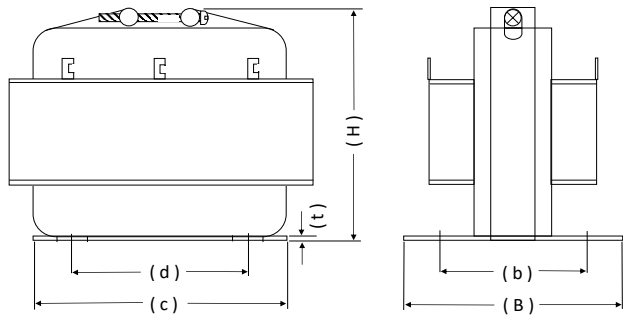

三相電源トランス
EC型外形図例
平板取付タイプ

三相電源トランス
ES(スコット)型外形図例
EA(逆V) 型外形図例
平板取付タイプ

三相電源トランス
EC型外形図例
YB 取付タイプ

三相電源トランス
ES(スコット)型外形図例
EA(逆V) 型外形図例
YB 取付タイプ

三相電源トランス
EC型外形図例
Lアングル取付タイプ

三相電源トランス
ES(スコット)型外形図例
EA(逆V) 型外形図例
Lアングル取付タイプ