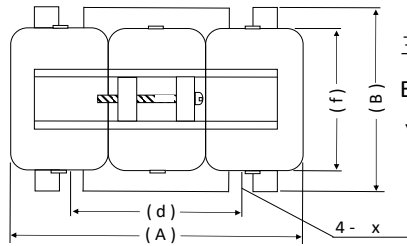

三相電源トランス
EC型外形図例
平板取付タイプ

三相電源トランス
ES(スコット)型外形図例
EA(逆V) 型外形図例
平板取付タイプ

三相電源トランス
EC型外形図例
YB 取付タイプ

三相電源トランス
ES(スコット)型外形図例
EA(逆V) 型外形図例
YB 取付タイプ

三相電源トランス
EC型外形図例
Lアングル取付タイプ

三相電源トランス
ES(スコット)型外形図例
EA(逆V) 型外形図例
Lアングル取付タイプ