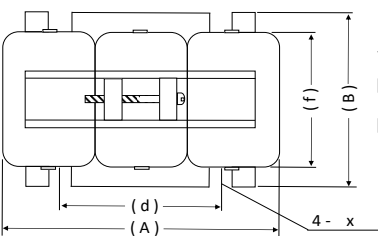

三相電源トランス
EC型外形図例
平板取付タイプ

三相電源トランス
ES(スコット)型外形図例
EA(逆V) 型外形図例
平板取付タイプ

三相電源トランス
EC型外形図例
YB 取付タイプ

三相電源トランス
ES(スコット)型外形図例
EA(逆V) 型外形図例
YB 取付タイプ

三相電源トランス
EC型外形図例
Lアングル取付タイプ

三相電源トランス
ES(スコット)型外形図例
EA(逆V) 型外形図例
Lアングル取付タイプ