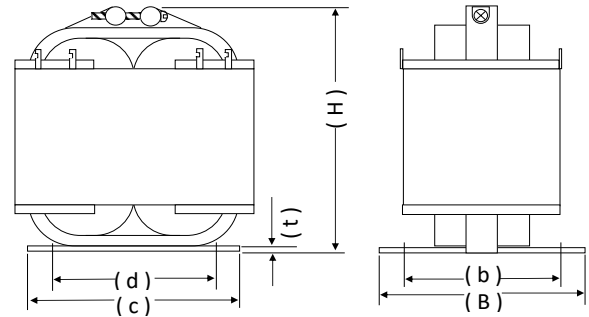

三相電源トランス
EC型外形図例
平板取付タイプ

三相電源トランス
ES(スコット)型外形図例
EA(逆V) 型外形図例
平板取付タイプ

三相電源トランス
EC型外形図例
YB 取付タイプ

三相電源トランス
ES(スコット)型外形図例
EA(逆V) 型外形図例
YB 取付タイプ

三相電源トランス
EC型外形図例
Lアングル取付タイプ

三相電源トランス
ES(スコット)型外形図例
EA(逆V) 型外形図例
Lアングル取付タイプ