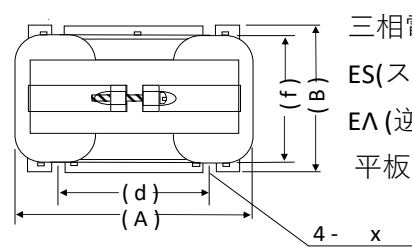

三相電源トランス
EC型外形図例
平板取付タイプ

三相電源トランス
ES(スコット)型外形図例
EA(逆V) 型外形図例
平板取付タイプ

三相電源トランス
EC型外形図例
YB 取付タイプ

三相電源トランス
ES(スコット)型外形図例
EA(逆V) 型外形図例
YB 取付タイプ

三相電源トランス
EC型外形図例
Lアングル取付タイプ

三相電源トランス
ES(スコット)型外形図例
EA(逆V) 型外形図例
Lアングル取付タイプ