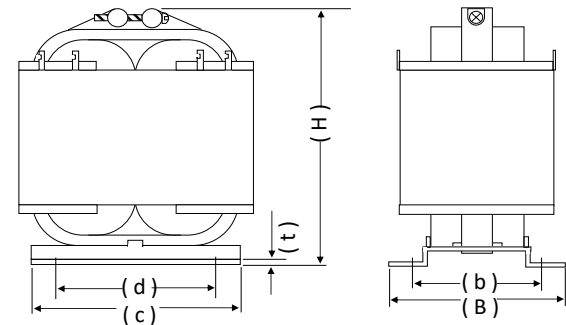

三相電源トランス
EC型外形図例
平板取付タイプ

三相電源トランス
ES(スコット)型外形図例
EA(逆V) 型外形図例
平板取付タイプ

三相電源トランス
EC型外形図例
YB 取付タイプ

三相電源トランス
ES(スコット)型外形図例
EA(逆V) 型外形図例
YB 取付タイプ

三相電源トランス
EC型外形図例
Lアングル取付タイプ

三相電源トランス
ES(スコット)型外形図例
EA(逆V) 型外形図例
Lアングル取付タイプ