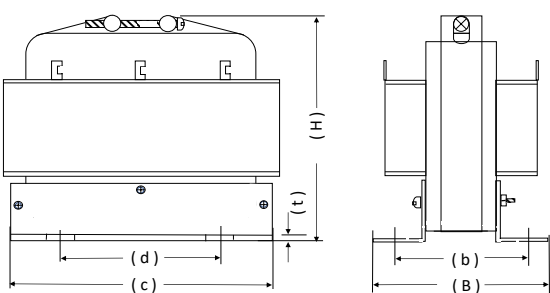

三相電源トランス
EC型外形図例
平板取付タイプ

三相電源トランス
ES(スコット)型外形図例
EA(逆V) 型外形図例
平板取付タイプ

三相電源トランス
EC型外形図例
YB 取付タイプ

三相電源トランス
ES(スコット)型外形図例
EA(逆V) 型外形図例
YB 取付タイプ

三相電源トランス
EC型外形図例
Lアングル取付タイプ

三相電源トランス
ES(スコット)型外形図例
EA(逆V) 型外形図例
Lアングル取付タイプ