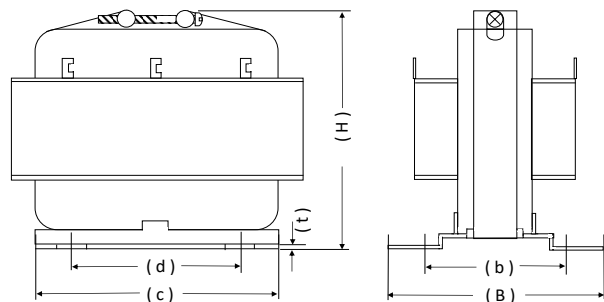

三相電源トランス
EC型外形図例
平板取付タイプ

三相電源トランス
ES(スコット)型外形図例
EA(逆V) 型外形図例
平板取付タイプ

三相電源トランス
EC型外形図例
YB 取付タイプ

三相電源トランス
ES(スコット)型外形図例
EA(逆V) 型外形図例
YB 取付タイプ

三相電源トランス
EC型外形図例
Lアングル取付タイプ

三相電源トランス
ES(スコット)型外形図例
EA(逆V) 型外形図例
Lアングル取付タイプ