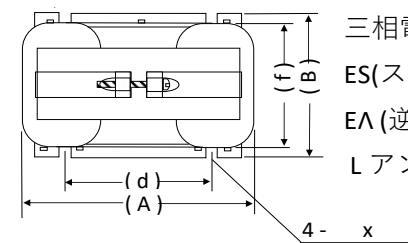

三相電源トランス
EC型外形図例
平板取付タイプ

三相電源トランス
ES(スコット)型外形図例
EA(逆V) 型外形図例
平板取付タイプ

三相電源トランス
EC型外形図例
YB 取付タイプ

三相電源トランス
ES(スコット)型外形図例
EA(逆V) 型外形図例
YB 取付タイプ

三相電源トランス
EC型外形図例
Lアングル取付タイプ

三相電源トランス
ES(スコット)型外形図例
EA(逆V) 型外形図例
Lアングル取付タイプ