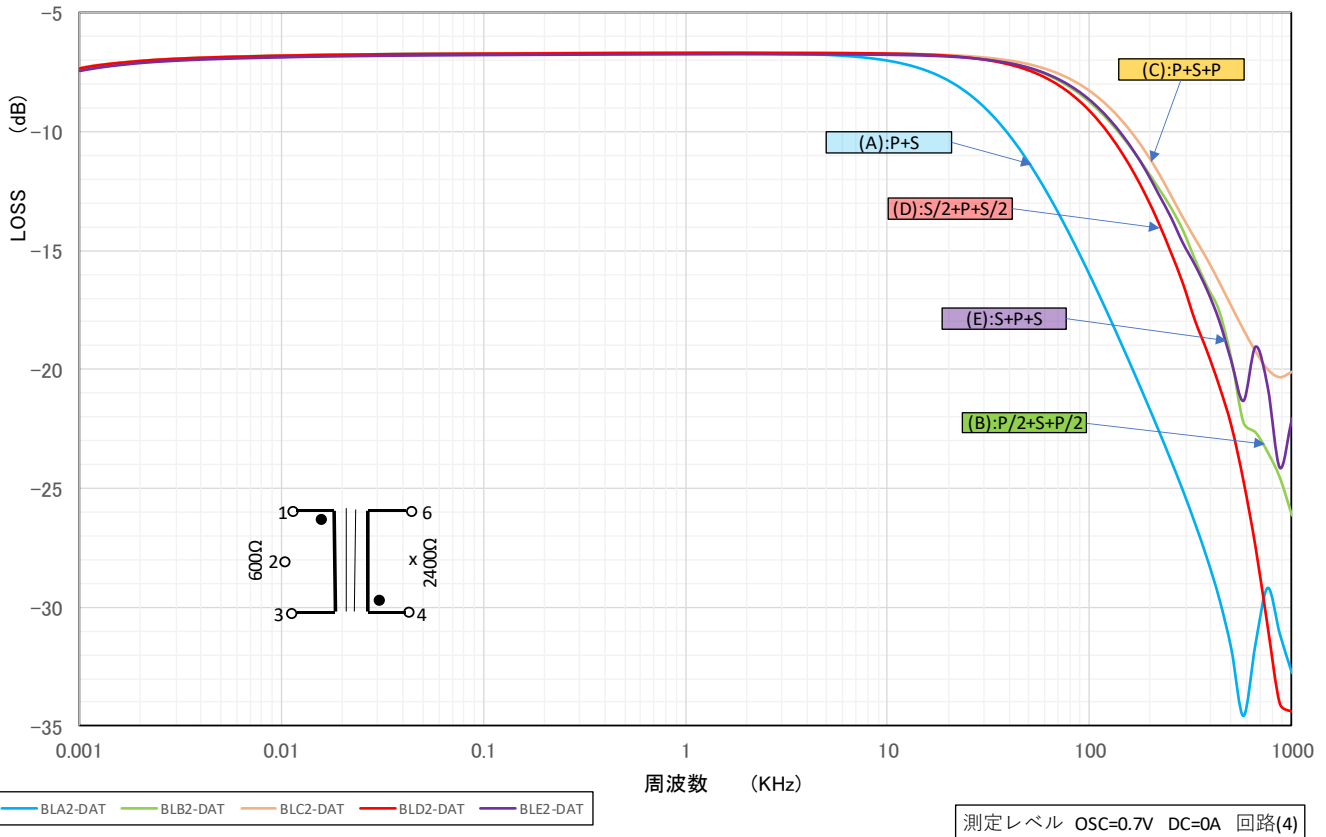

High Quality Transformers

LOSS - DATA PB PC

A24-24K06PB 巻き方(ABCDE)による周波数特性比較表

A24-24K06PC 巻き方(ABCDE)による周波数特性比較表

High Quality Transformers

LOSS - DATA G11

A24-24K06G11 巻き方(ABCDE)による周波数特性比較表