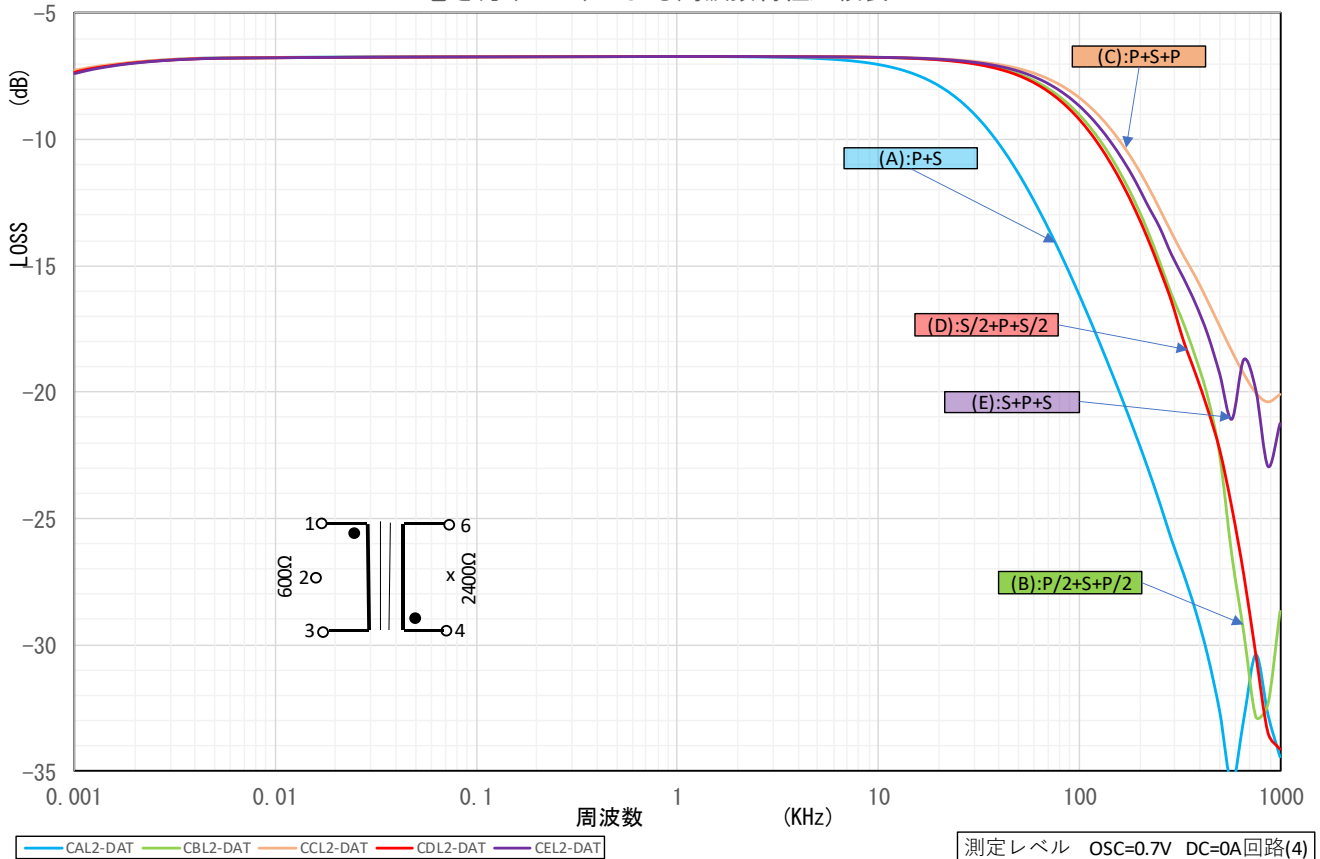

High Quality Transformers

LOSS - DATA PB PC

A24-24K06PB 巻き方(ABCDE)による周波数特性比較表

A24-24K06PC 巻き方(ABCDE)による周波数特性比較表

High Quality Transformers

LOSS - DATA G11

A24-24K06G11 巻き方(ABCDE)による周波数特性比較表