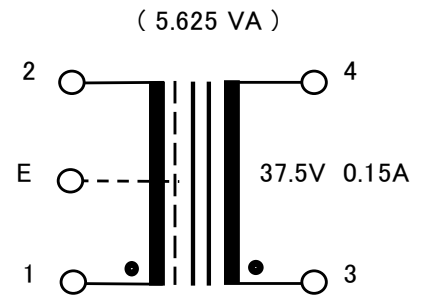

品番 KC6-16

約 300 g

TB-20 F・R