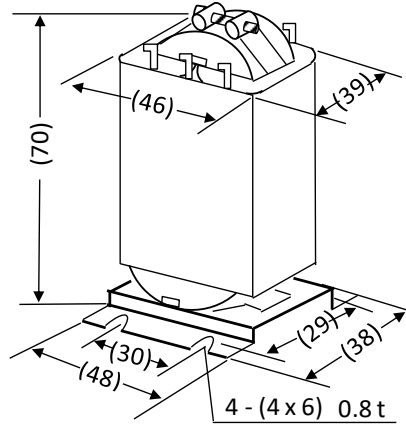

品番 KC6-16

約 300 g

TB-20 F・R