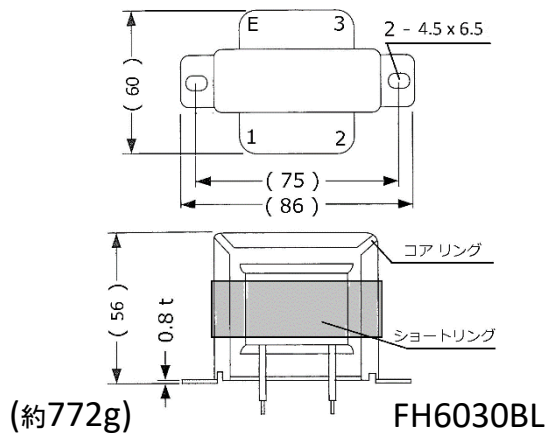

品番 P60-207

品番 P60-208

品番 P60-223 U/G

入力	100 V		110 V		120 V	
コア区分	U	G	U	G	U	G
VA / Bm	26.9/14.5K	28.0/14.6K	32.8/16.0K	32.5/15.9K	36.6/17.0K	37.6/17.3K
温度上昇コア °C	55	37	63	43	72	51
温度上昇コイル°C	58	43	69	54	79	64