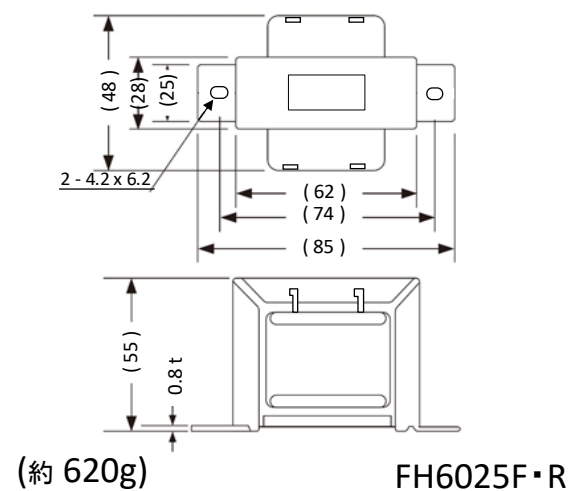

品番 P60-207

品番 P60-208

品番 P60-223 U/G

入力	100 V		110 V		120 V	
コア区分	U	G	U	G	U	G
VA / Bm	26.9/14.5K	28.0/14.6K	32.8/16.0K	32.5/15.9K	36.6/17.0K	37.6/17.3K
温度上昇コア °C	55	37	63	43	72	51
温度上昇コイル°C	58	43	69	54	79	64