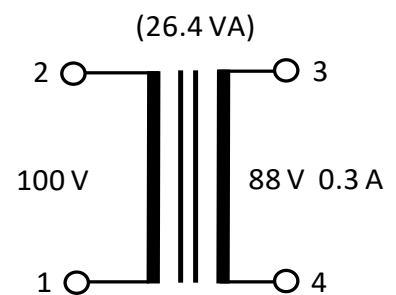

品番 P60-207

品番 P60-208

品番 P60-223 U/G

入力	100 V		110 V		120 V	
コア区分	U	G	U	G	U	G
VA / Bm	26.9/14.5K	28.0/14.6K	32.8/16.0K	32.5/15.9K	36.6/17.0K	37.6/17.3K
温度上昇コア °C	55	37	63	43	72	51
温度上昇コイル°C	58	43	69	54	79	64