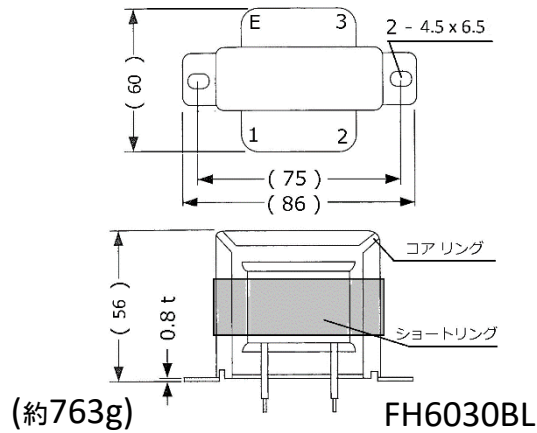

品番 P60-207

品番 P60-208

品番 P60-223 U/G

入力	100 V		110 V		120 V	
コア区分	U	G	U	G	U	G
VA / Bm	26.9/14.5K	28.0/14.6K	32.8/16.0K	32.5/15.9K	36.6/17.0K	37.6/17.3K
温度上昇コア °C	55	37	63	43	72	51
温度上昇コイル°C	58	43	69	54	79	64