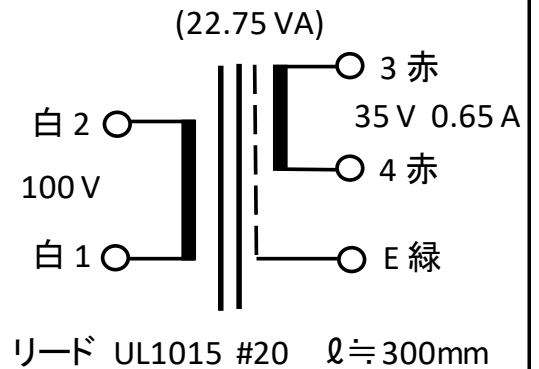

品番 P60-207

品番 P60-208

品番 P60-223 U/G

入力	100 V		110 V		120 V	
コア区分	U	G	U	G	U	G
VA / Bm	26.9/14.5K	28.0/14.6K	32.8/16.0K	32.5/15.9K	36.6/17.0K	37.6/17.3K
温度上昇コア °C	55	37	63	43	72	51
温度上昇コイル°C	58	43	69	54	79	64