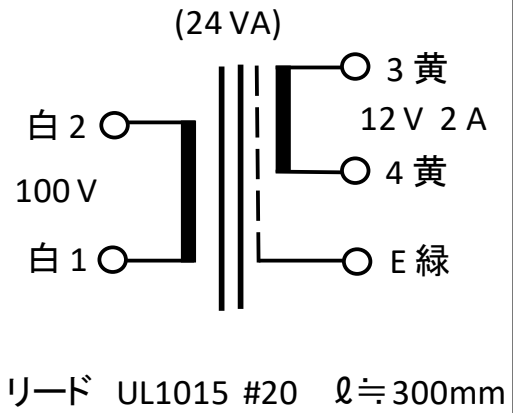

品番 P60-207

品番 P60-208

品番 P60-223 U/G

入力	100 V		110 V		120 V	
コア区分	U	G	U	G	U	G
VA / Bm	26.9/14.5K	28.0/14.6K	32.8/16.0K	32.5/15.9K	36.6/17.0K	37.6/17.3K
温度上昇コア °C	55	37	63	43	72	51
温度上昇コイル°C	58	43	69	54	79	64