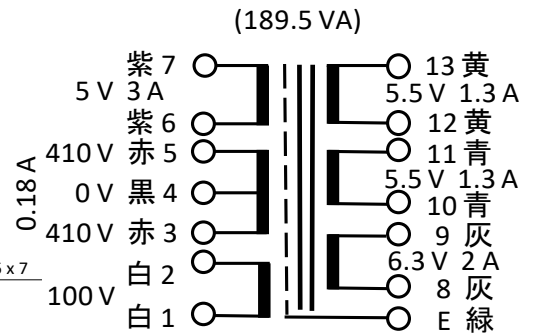

品番 P114-41

リード UL1015 #20 $\phi \approx 300\text{mm}$

EV11455L

品番 P114-52

MJ 2011年 10月

FS11455 F·R

品番 P114-63

FS11480 F·R