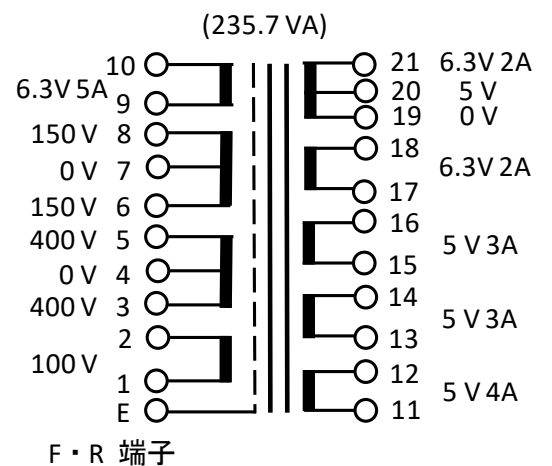

品番 P114-41

リード UL1015 #20 $\phi \approx 300\text{mm}$

EV11455L

品番 P114-52

MJ 2011年 10月

FS11455 F·R

品番 P114-63

FS11480 F·R