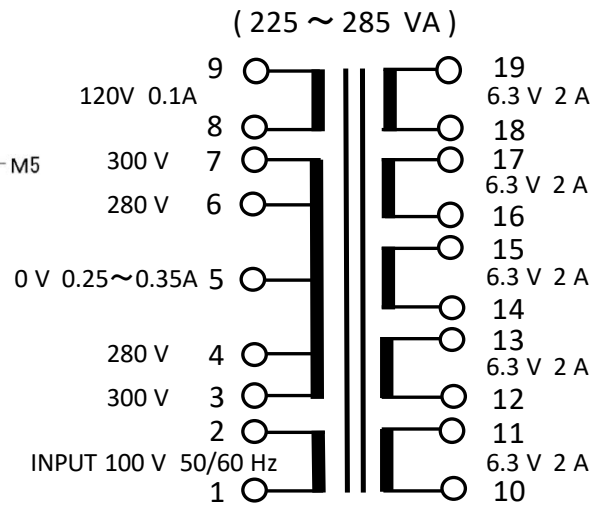

品番 P114-41

リード UL1015 #20 $\phi \approx 300\text{mm}$

EV11455L

品番 P114-52

MJ 2011年 10月

FS11455 F·R

品番 P114-63

FS11480 F·R