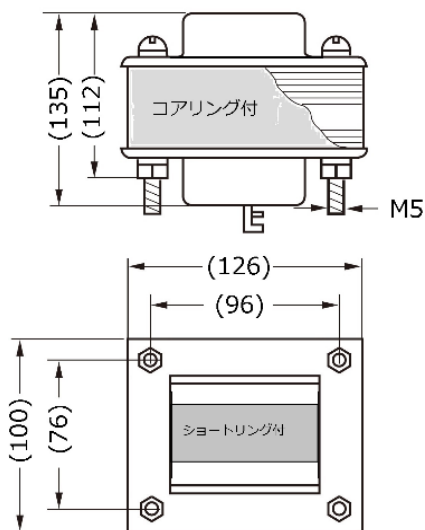

品番 P114-41

リード UL1015 #20 $\phi \approx 300\text{mm}$

EV11455L

品番 P114-52

MJ 2011年 10月

FS11455 F·R

品番 P114-63

FS11480 F·R