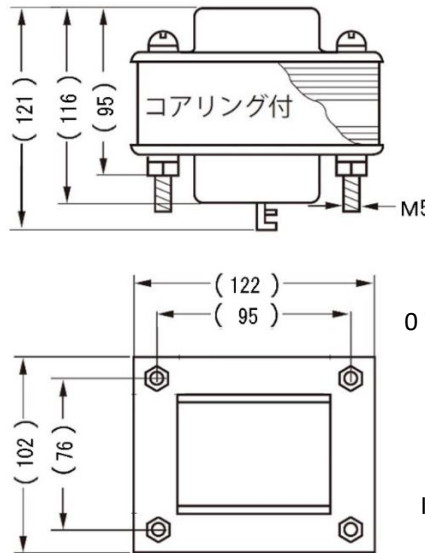

品番 P114-41

リード UL1015 #20 $\phi \approx 300\text{mm}$

EV11455L

品番 P114-52

MJ 2011年 10月

FS11455 F·R

品番 P114-63

FS11480 F·R