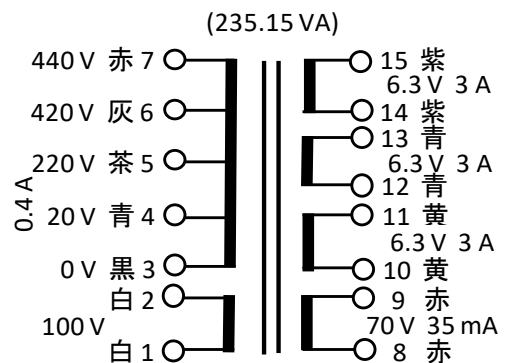

品番 P114-64  
(ASTR-21 用)

FS11455 F・R

品番 P114-67

(約 5170g)

FS 11460 F・R

品番 P114-72

FS11456 F・R

品番 P114-73 (B/C)  
B:コアリングなし  
C:コアリング付

(約 5530g)

EV 11465 L

リード UL 1015 #22 ℓ≒200 mm