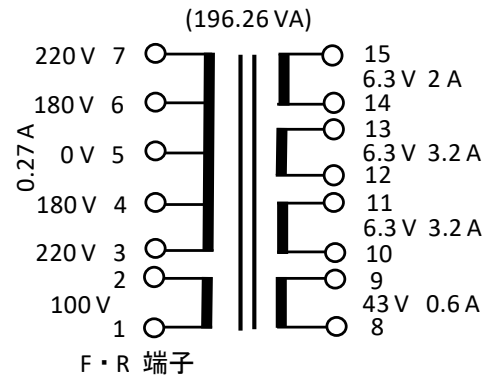

品番 P114-64  
(ASTR-21 用)

FS11455 F・R

品番 P114-67

(約 5170g)

FS 11460 F・R

品番 P114-72

FS11456 F・R

品番 P114-73 (B/C)  
B:コアリングなし  
C:コアリング付

(約 5530g)

EV 11465 L

リード UL 1015 #22 ℓ≒200 mm