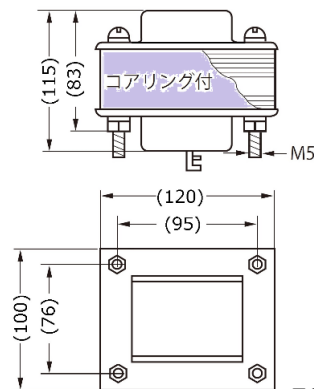

品番 P114-64  
(ASTR-21 用)

FS11455 F・R

品番 P114-67

(約 5170g)

FS 11460 F・R

品番 P114-72

FS11456 F・R

品番 P114-73 (B/C)  
B:コアリングなし  
C:コアリング付

(約 5530g)

EV 11465 L

リード UL 1015 #22 ℓ≒200 mm