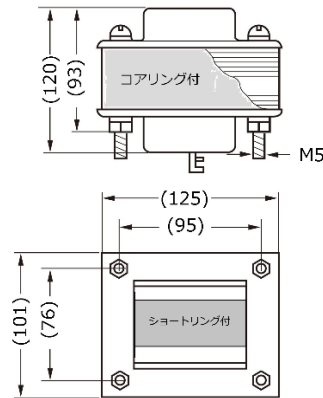

品番 P114-64  
(ASTR-21 用)

FS11455 F・R

品番 P114-67

(約 5170g)

FS 11460 F・R

品番 P114-72

FS11456 F・R

品番 P114-73 (B/C)  
B:コアリングなし  
C:コアリング付

(約 5530g)

EV 11465 L

リード UL 1015 #22 ℓ≒200 mm