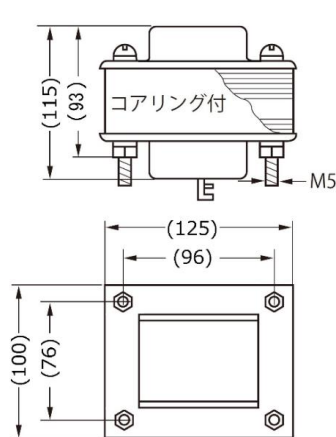

品番 P114-64  
(ASTR-21 用)

FS11455 F・R

品番 P114-67

(約 5170g)

FS 11460 F・R

品番 P114-72

FS11456 F・R

品番 P114-73 (B/C)  
B:コアリングなし  
C:コアリング付

(約 5530g)

EV 11465 L

リード UL 1015 #22 ℓ≒200 mm