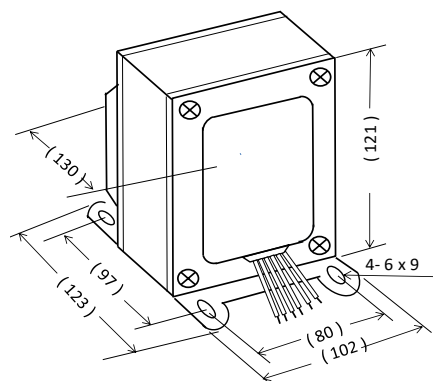

品番 P114-64  
(ASTR-21 用)

FS11455 F・R

品番 P114-67

(約 5170g)

FS 11460 F・R

品番 P114-72

FS11456 F・R

品番 P114-73 (B/C)  
B:コアリングなし  
C:コアリング付

(約 5530g)

EV 11465 L

リード UL 1015 #22 ℓ≒200 mm