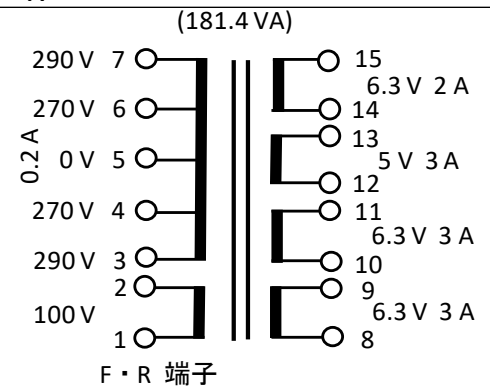

品番 P114-64  
(ASTR-21 用)

FS11455 F・R

品番 P114-67

(約 5170g)

FS 11460 F・R

品番 P114-72

FS11456 F・R

品番 P114-73 (B/C)  
B:コアリングなし  
C:コアリング付

(約 5530g)

EV 11465 L

リード UL 1015 #22 ℓ≒200 mm