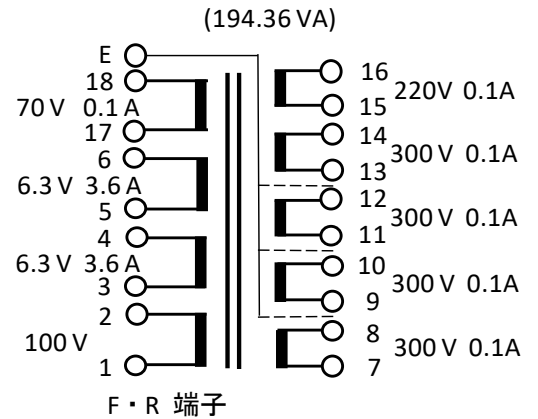

品番 P114-64  
(ASTR-21 用)

FS11455 F・R

品番 P114-67

(約 5170g)

FS 11460 F・R

品番 P114-72

FS11456 F・R

品番 P114-73 (B/C)  
B:コアリングなし  
C:コアリング付

(約 5530g)

EV 11465 L

リード UL 1015 #22 ℓ≒200 mm