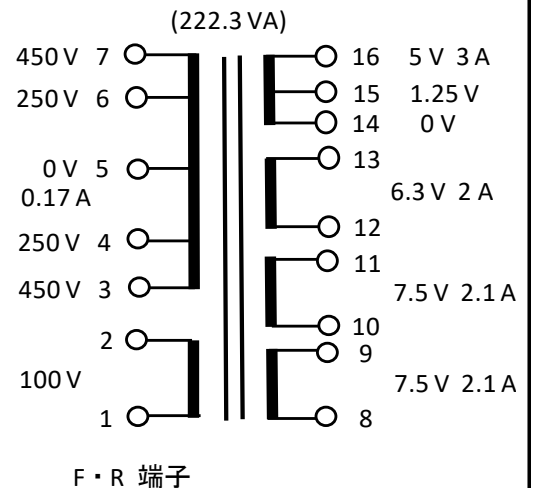

品番 P133-28

FS13355 F・R

品番 P133-29

FS13375 F・R

品番 P133-33

FS13355 F・R

(約 6.19 Kg)