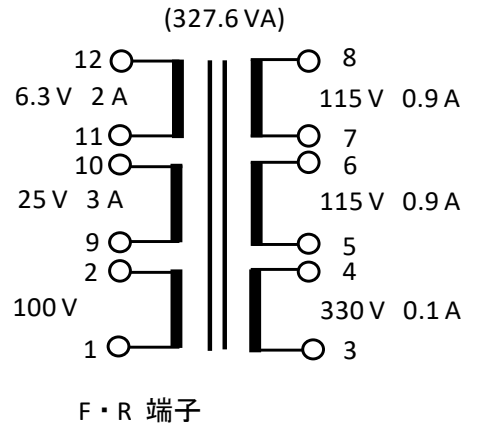

品番 P133-28

FS13355 F・R

品番 P133-29

FS13375 F・R

品番 P133-33

FS13355 F・R

(約 6.19 Kg)