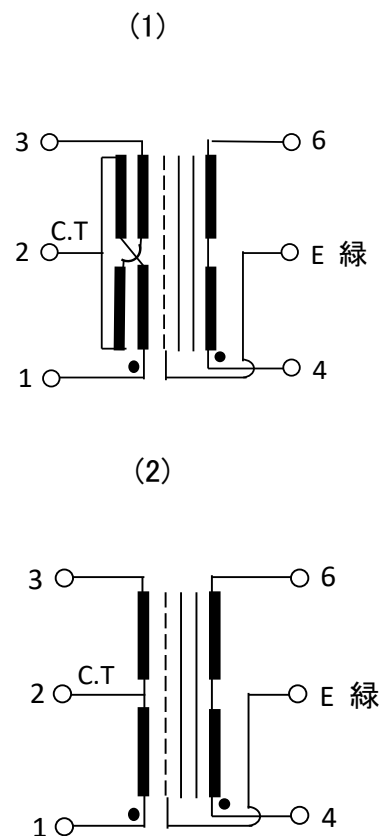

外形図

* リード長 100 mm 以上

* リード引き出し、ピン出し

接続図

	1	2	3	4	E	6	接続図
PHL-01	白	青	灰	黒	緑	黄	(1)
PHL-02	白	青	茶	黒	緑	橙	(2)
PHL-03	白	青	灰	黒	緑	紫	(1)
PHL-04	白	灰	茶	黒	緑	黄	(1)
PHL-05	白	青	灰	黒	緑	赤	(1)
PHL-06	白	灰	黄	黒	緑	赤	(2)
PHL-07	白	灰	青	黒	緑	橙	(2)
PHL-08	白	灰	赤	黒	緑	橙	(2)
PHL-09	青	白	灰	黒	緑	黄	(1)
PHL-10	青	白	茶	黒	緑	橙	(1)
PHL-11	白	茶	黄	黒	緑	赤	(1)