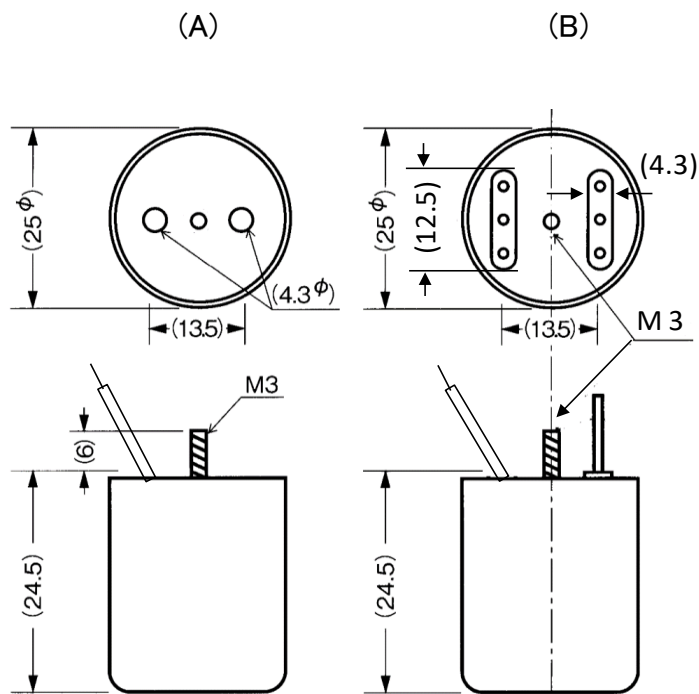

外形図

* リード長 100 mm 以上

* リード引き出し、ピン出し

接続図

	1	2	3	4	E	6	接続図
PHL-01	白	青	灰	黒	緑	黄	(1)
PHL-02	白	青	茶	黒	緑	橙	(2)
PHL-03	白	青	灰	黒	緑	紫	(1)
PHL-04	白	灰	茶	黒	緑	黄	(1)
PHL-05	白	青	灰	黒	緑	赤	(1)
PHL-06	白	灰	黄	黒	緑	赤	(2)
PHL-07	白	灰	青	黒	緑	橙	(2)
PHL-08	白	灰	赤	黒	緑	橙	(2)
PHL-09	青	白	灰	黒	緑	黄	(1)
PHL-10	青	白	茶	黒	緑	橙	(1)
PHL-11	白	茶	黄	黒	緑	赤	(1)