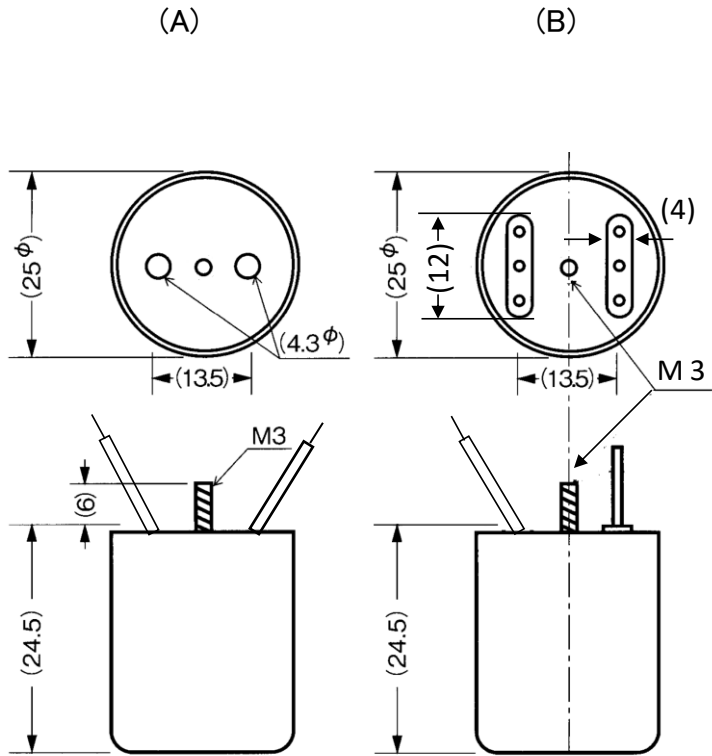

外形図

* リード長 100 mm 以上

* リード引き出しとピン出しの場合があります。

接続図

	1	2	3	4	E	6	接続図
PHL-01	白	青	灰	黒	緑	黄	(1)
PHL-02	白	青	茶	黒	緑	橙	(2)
PHL-03	白	青	灰	黒	緑	紫	(1)
PHL-04	白	灰	茶	黒	緑	黄	(1)
PHL-05	白	青	灰	黒	緑	赤	(1)
PHL-06	白	灰	黄	黒	緑	赤	(2)
PHL-07	白	灰	青	黒	緑	橙	(2)
PHL-08	白	灰	赤	黒	緑	橙	(2)
PHL-09	青	白	灰	黒	緑	黄	(1)
PHL-10	青	白	茶	黒	緑	橙	(1)
PHL-11	白	茶	黄	黒	緑	赤	(1)