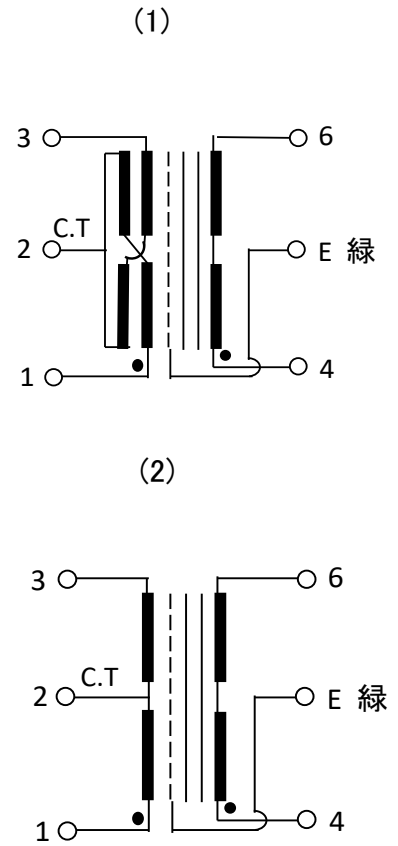

外形図

* リード長 100 mm 以上

* リード引き出しとピン出しの場合があります。

接続図

	1	2	3	4	E	6	接続図
PHL-01	白	青	灰	黒	緑	黄	(1)
PHL-02	白	青	茶	黒	緑	橙	(2)
PHL-03	白	青	灰	黒	緑	紫	(1)
PHL-04	白	灰	茶	黒	緑	黄	(1)
PHL-05	白	青	灰	黒	緑	赤	(1)
PHL-06	白	灰	黄	黒	緑	赤	(2)
PHL-07	白	灰	青	黒	緑	橙	(2)
PHL-08	白	灰	赤	黒	緑	橙	(2)
PHL-09	青	白	灰	黒	緑	黄	(1)
PHL-10	青	白	茶	黒	緑	橙	(1)
PHL-11	白	茶	黄	黒	緑	赤	(1)