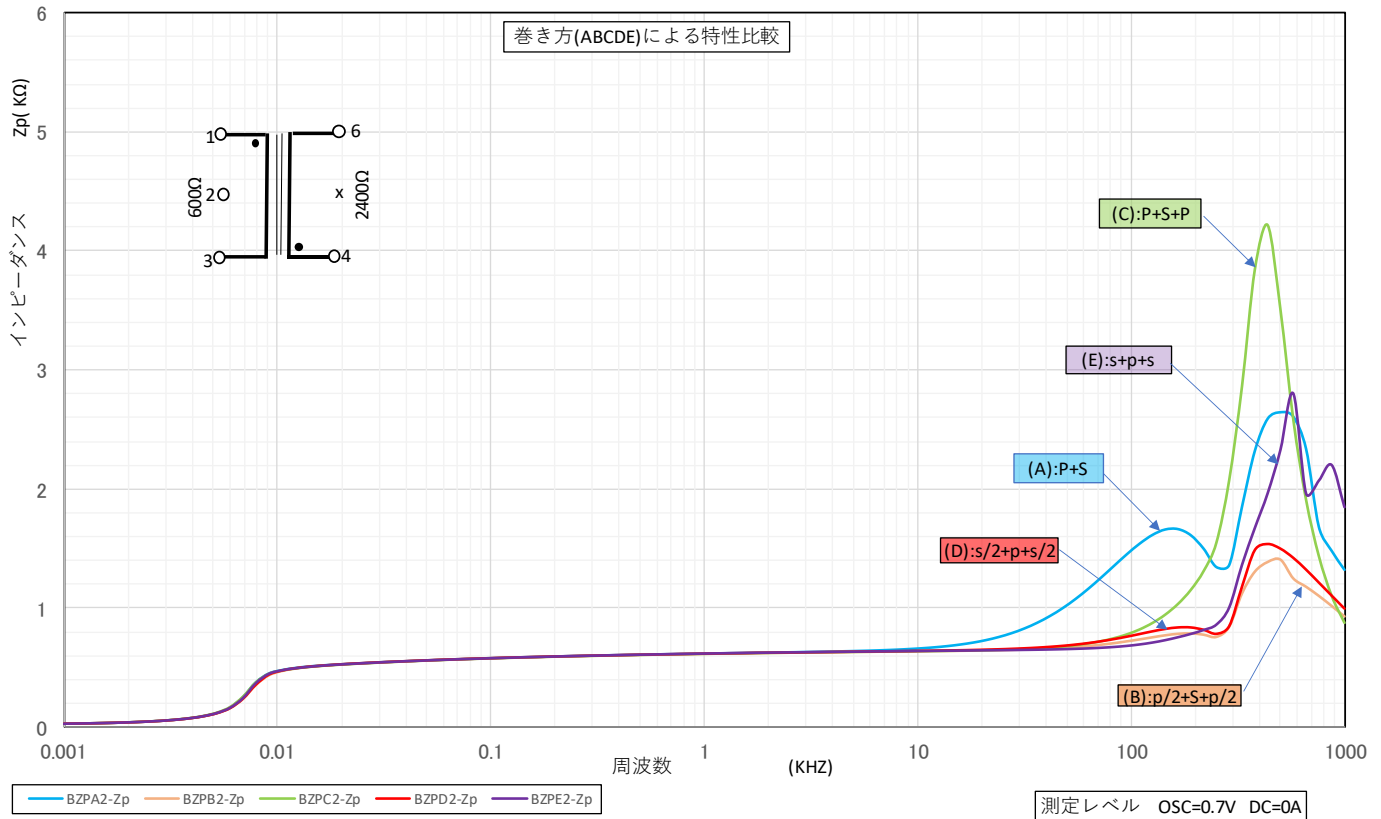

## Zp - DATA

### A24-24K06PB Zpインピーダンス特性表

### A24-24K06PC Zp インピーダンス特性表