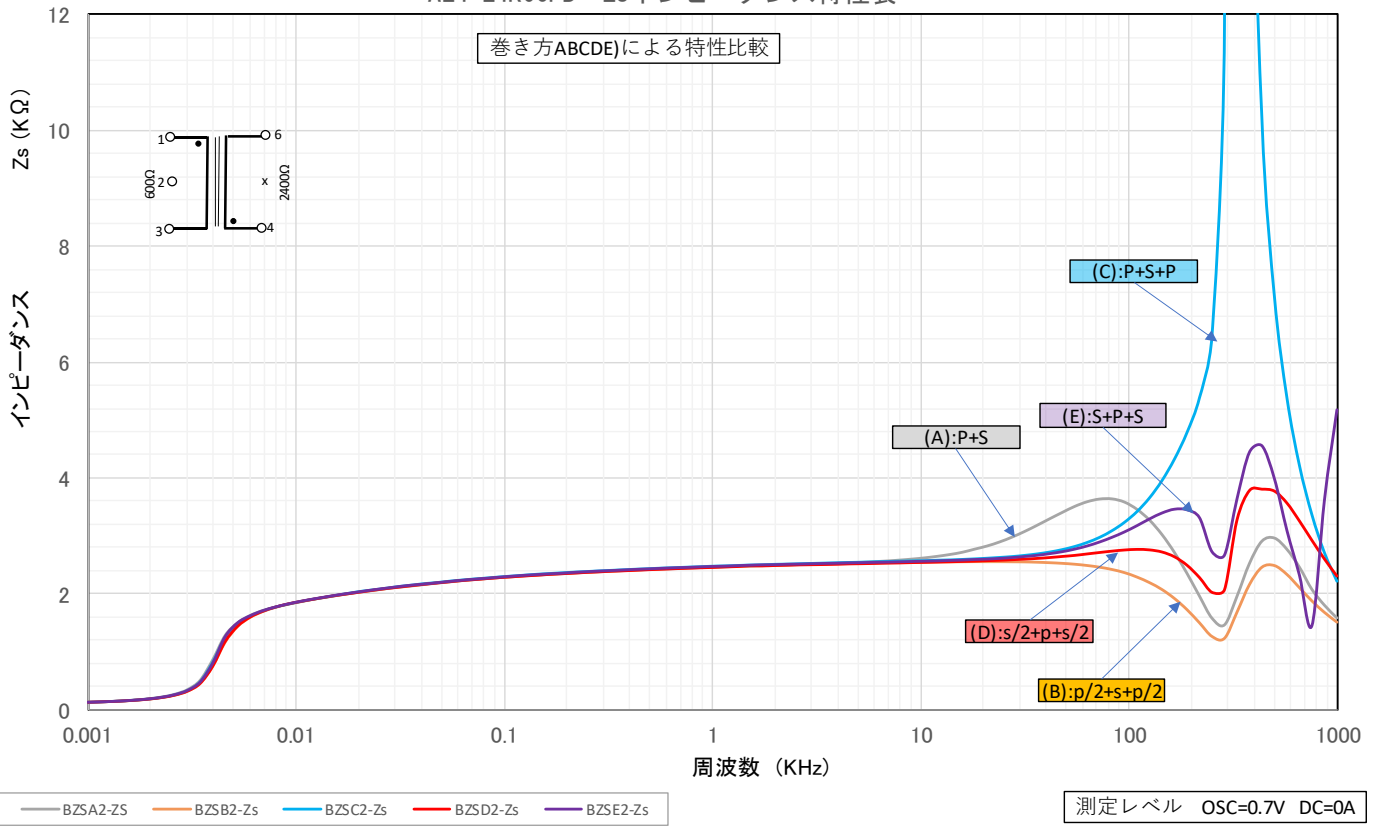

High Quality Transformers

Zs - DATA

A24-24K06PB Zsインピーダンス特性表

A24-24K06PC Zsインピーダンス特性表

Zs - DATA

A24-24K06G11 Zsインピーダンス特性表