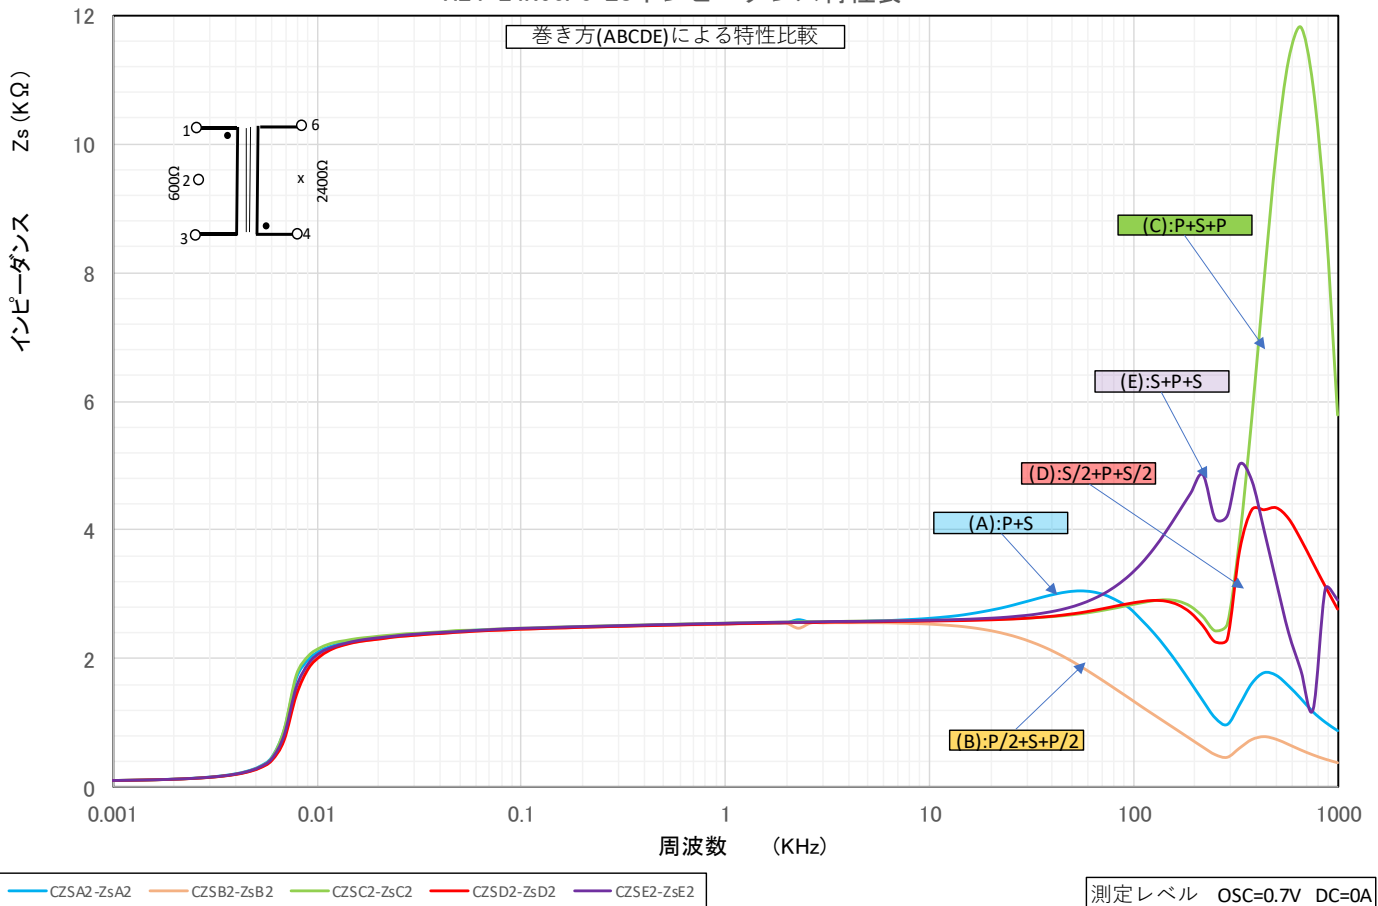

High Quality Transformers

Zs - DATA

A24-24K06PB Zsインピーダンス特性表

A24-24K06PC Zsインピーダンス特性表

Zs - DATA

A24-24K06G11 Zsインピーダンス特性表