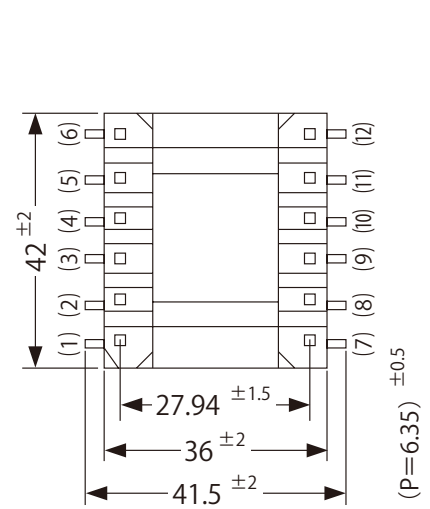

High Quality Transformers

SJ41 ~ 48 型外形図〔4〕

SJ 4114 型

SJ 4813 型

風雪に耐えねば咲かぬ梅の花

軌道修正重ねて進む人の旅