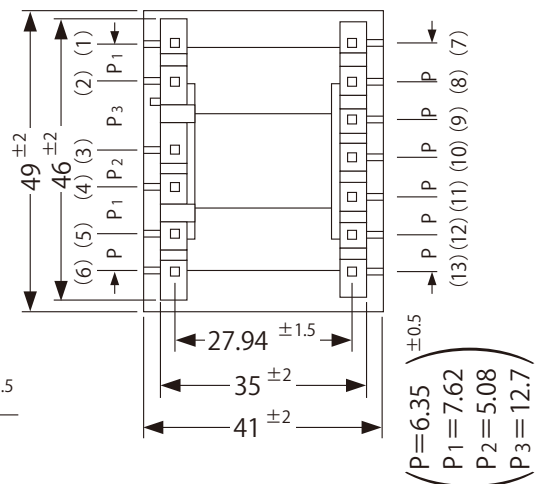

High Quality Transformers

SJ41 ~ 48 型外形図〔4〕

SJ 4114 型

SJ 4813 型

風雪に耐えねば咲かぬ梅の花

軌道修正重ねて進む人の旅