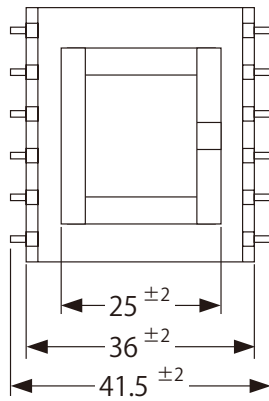

High Quality Transformers

SJ41 ~ 48 型外形図〔4〕

SJ 4114 型

SJ 4813 型

風雪に耐えねば咲かぬ梅の花

軌道修正重ねて進む人の旅