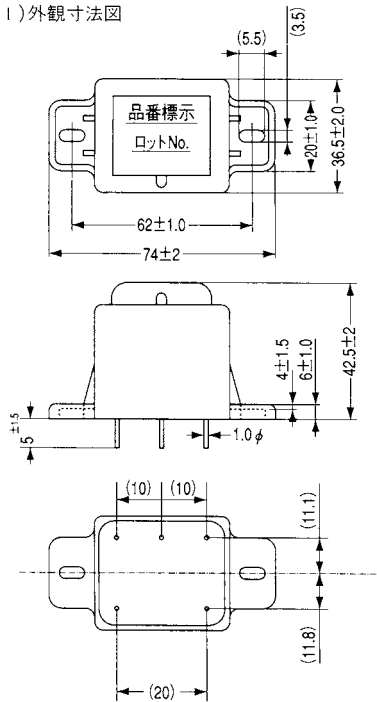

High Quality Transformers

PM41 型エポキシ充填

1) 外観寸法図

P48×6

1) 外観寸法図

上記目安に同一型による特注品承りますのでご下命下さい。