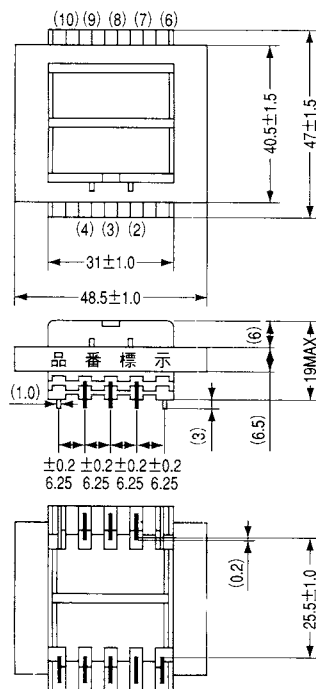

High Quality Transformers

PM41 型エポキシ充填

1) 外観寸法図

P48×6

1) 外観寸法図

上記目安に同一型による特注品承りますのでご下命下さい。