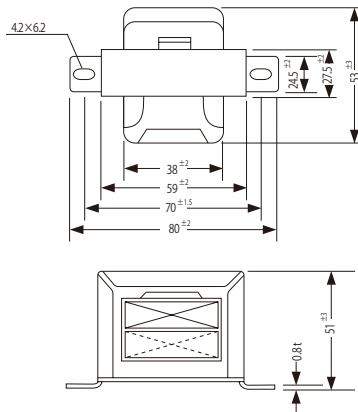

High Quality Transformers

チャンネルフレーム外形図例〔6〕 外観構造の1例図集です。

(1) FH 型

(2) FV 型

(3) FHC 型

(4) FVC 型

(5) FCT 型

(6) ボックス型

(寸法は1例です)