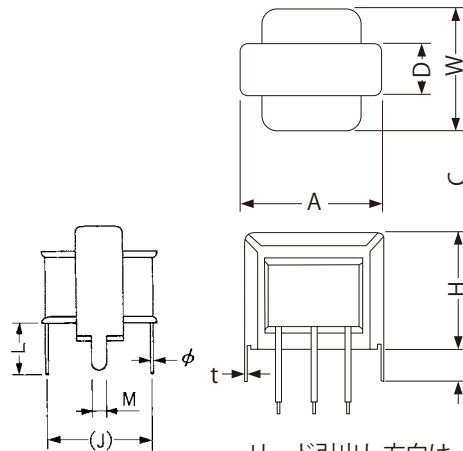

プリント型外形寸法一覧表

〔外形寸法図〕 (ピンタイプ)

(リードタイプ)

リード引出し方向は
下と上側も可能です

No.	型名	A±2	W±3~5	H±2~3	C±2	D±2	M±1	J±3	t	L±3	N±2	φ	VA (約)	重量 g (約)
1	PH-1038	11	10	9	3.5	4.5	1.8	7	0.3	20	1.8	0.3	0.04	3
2	PH-1235	13	11	11	4.5	4.8	1.8	8	0.3	15	1.8	0.4	0.045	5
3	PH-1253	13	13	11.5	3.0	6	1.8	10	0.3	15	2.5	0.4	0.05	5
4	PH-1453	15	13	11	4.5	6.3	2	11.5	0.3	15	2.5	0.4	0.08	7
※5	PH-1453S	15	16	12	3.5	6.3	2	12.7	0.3	3.5	3	0.49 □	0.08	7
6	PH-1653	17	14	15	4.5	6.3	2	12	0.3	15	3.81	0.4	0.10	11
※7	PH-1653S	17	15	15	4.5	6.3	2	10.5	0.3	5.5	2	0.7	0.10	11
8	PH-1953	20	17	16.5	5	6.5	2	14	0.4	15	3.25	0.5	0.20	15
※9	PH-1953S1	20	15.5	16.5	5	6.5	2	12.5	0.4	4	4.5/3	0.49 □	0.20	15
※10	PH-1953S2	20	17.5	16.5	5	6.5	2	13.96	0.4	4	3.75/3.75	0.49 □	0.20	15
※11	PH-1953S3	20	17.5	16.5	5	6.5	2	12.70	0.4	4	4	0.49 □	0.20	15
12	PH-1973	20	19	16.5	4	9	2.5	16	0.4	15	3.81	0.5	0.25	20
13	PH-2463	25.5	21	19.5	5	8.2	2.5	17	0.4	15	3.81	0.5	0.40	28
14	PH-2470	25.5	21	19.5	5	8.5	2.5	18	0.4	15	3	0.5	0.50	30
※15	PH-2470S	25.5	21	19.5	5	8.5	2.5	17.78	0.4	5.5	4.4	0.49 □	0.50	29
16	PH-2485	25.5	22	19.5	5	10	3	19	0.4	15	2.9	0.6	0.60	31
17	PH-2675	27.2	22	21	6	8.5	3.5	19.5	0.4	15	5	0.6	0.70	33
※18	PH-2675S	27.2	24	21	6	8.5	3.5	19.5	0.4	5	3.3	0.8	0.70	34
19	PH-2610	27.2	26	21	6.5	12	3	21.5	0.4	15	3.8	0.5	0.90	44
20	PH-2810	29.5	26	27	6.5	12.5	4.5	21.5	0.5	15	5	0.6	0.80	68
21	PH-2812	29.5	27	27	6.5	13.5	4.5	24	0.5	15	3.3	0.6	0.95	70
22	PH-2815	29.5	30	27	6	16.5	4.5	27	0.4	15	6	0.6	1.20	86
23	PH-3510	36.5	28	31.5	7	11.7	5	24	0.5	15	12	0.6	1.50	99
24	PH-3512	36.5	30	31.5	7	13.8	4.8	27	0.5	15	6/6	0.6	1.80	106
25	PH-3513	36.5	32	31.5	5	14.5	3	29	0.5	15	5/7	0.6	1.95	117
26	PH-4113	43.5	31	35.5	9.5	15	6	28	0.6	15	7.5	0.6	3.0	160
27	PH-4115	43.5	33	35.5	9	16.5	6	31	0.5	15	5	0.6	3.4	175
28	PH-4117	43.5	35	35.5	9	19	6	32	0.6	15	8	0.6	4.0	200
29	PH-4120	43.5	41	35.5	7.5	22	6	36	0.5	15	5.5	0.6	4.7	220
30	PH-4818	50	39	42	9.5	19.5	5	37	0.5	15	5	0.6	5.0	285
31	PH-4820	50	42	42	5	22	5	38	0.6	15	8.25	0.6	5.5	320

※は固定ピンです。他はフレキシブルピンタイプです。