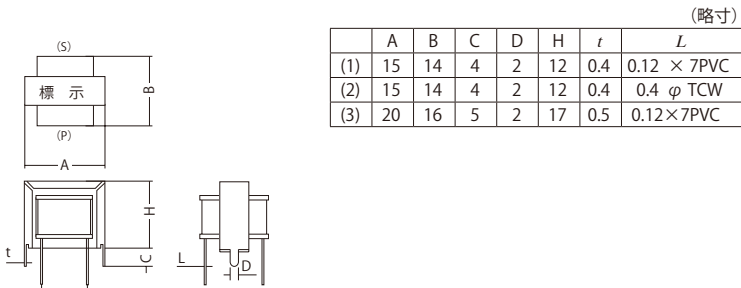

High Quality Transformers

外形図：14K (2-14)

2-14

外形図：(14~19),(2-15)

2-15

外形図：16A (2-16)

2-16

外形図：FT16 (2-17)