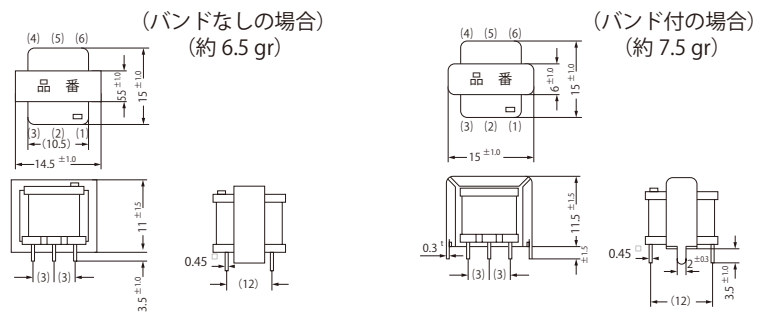

High Quality Transformers

外形図：14K (2-14)

2-14

外形図：(14~19),(2-15)

2-15

外形図：16A (2-16)

2-16

外形図：FT16 (2-17)