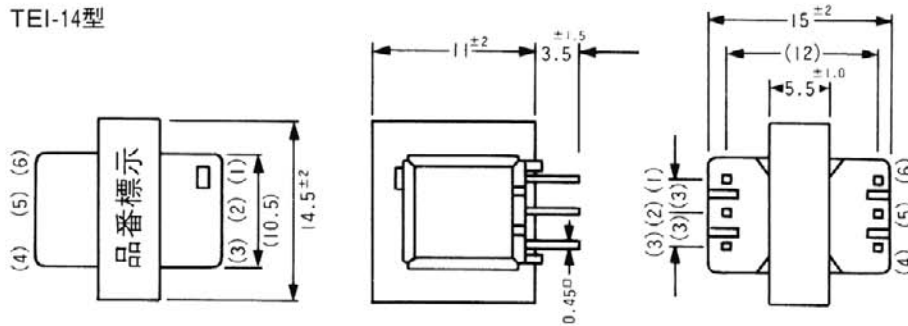

## 各種型状寸法表〔1〕

TEI-14型

FPT-161

19T<sub>2</sub>型

FPT192~193型

	A	B
FPT-192	3.81	13.97
FPT-193	3.81	12.70