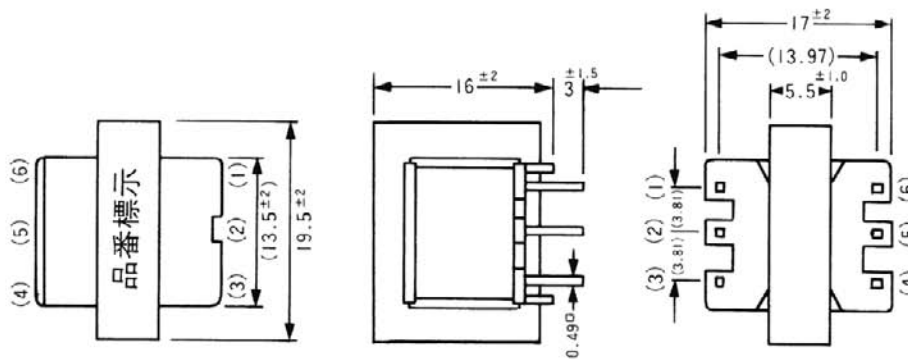

## 各種型状寸法表〔1〕

TEI-14型

FPT-161

19T<sub>2</sub>型

FPT192~193型

	A	B
FPT-192	3.81	13.97
FPT-193	3.81	12.70