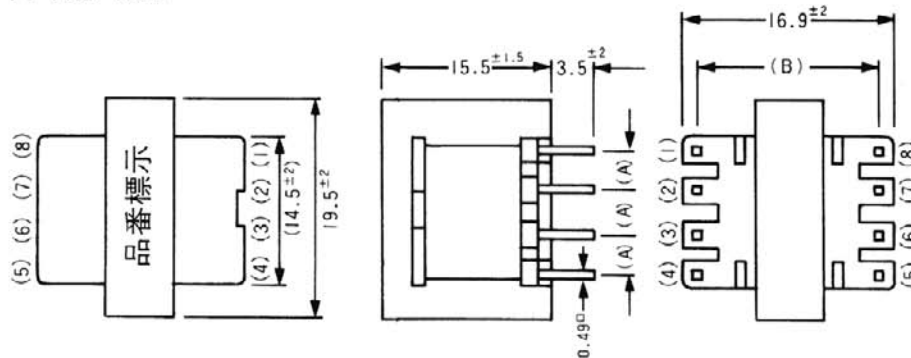

## 各種型状寸法表〔1〕

TEI-14型

FPT-161

19T<sub>2</sub>型

FPT192~193型

	A	B
FPT-192	3.81	13.97
FPT-193	3.81	12.70