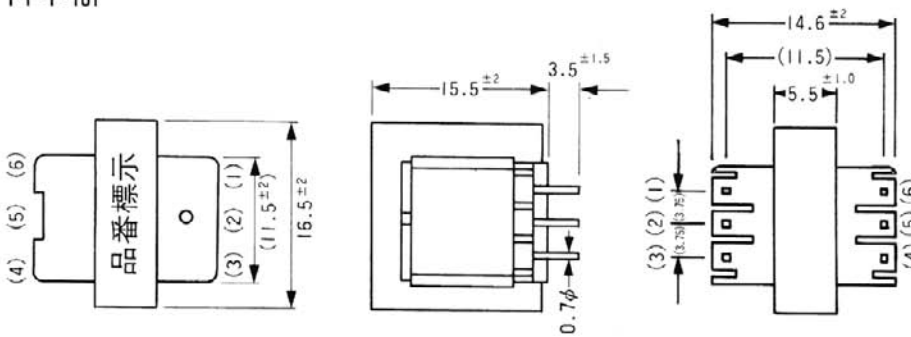

## 各種型状寸法表〔1〕

TEI-14型

FPT-161

19T<sub>2</sub>型

FPT192~193型

	A	B
FPT-192	3.81	13.97
FPT-193	3.81	12.70