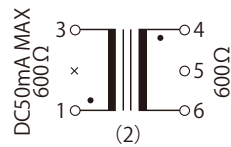

# High Quality Transformers

外形図：19K,(2-22)

2-22

(A) 外形図 (品番末尾 K 付) (FPT191),(2-24)

SM606 [ ] の接続図

(B) 外形図 (品番末尾 K なし) (FPT191),(2-24)

SM1900 [ ] の接続図

2-24

外形図:FT19,(2-25)

2-25