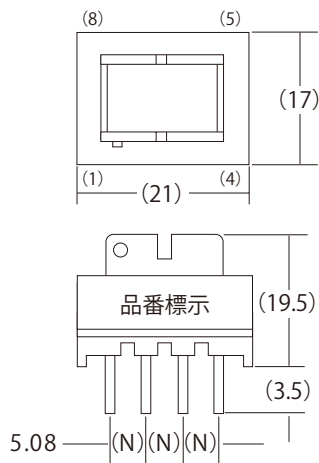

# High Quality Transformers

外形図：19K,(2-22)

2-22

(A) 外形図 (品番末尾 K 付) (FPT191),(2-24)

SM606 [ ] の接続図

(B) 外形図 (品番末尾 K なし) (FPT191),(2-24)

SM1900 [ ] の接続図

2-24

外形図:FT19,(2-25)

2-25