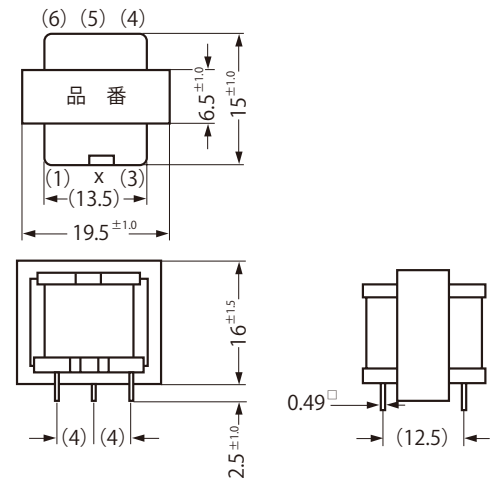

# High Quality Transformers

外形図：19K,(2-22)

2-22

(A) 外形図 (品番末尾 K 付) (FPT191),(2-24)

SM606 [ ] の接続図

(B) 外形図 (品番末尾 K なし) (FPT191),(2-24)

SM1900 [ ] の接続図

2-24

外形図:FT19,(2-25)

2-25