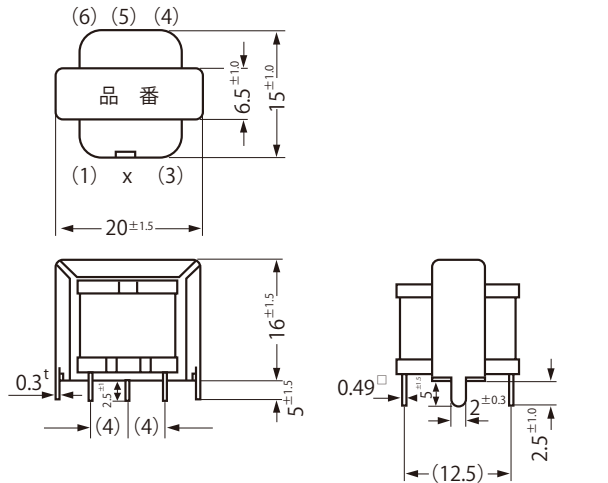

# High Quality Transformers

外形図：19K,(2-22)

2-22

(A) 外形図 (品番末尾 K 付) (FPT191),(2-24)

SM606 [ ] の接続図

(B) 外形図 (品番末尾 K なし) (FPT191),(2-24)

SM1900 [ ] の接続図

2-24

外形図:FT19,(2-25)

2-25