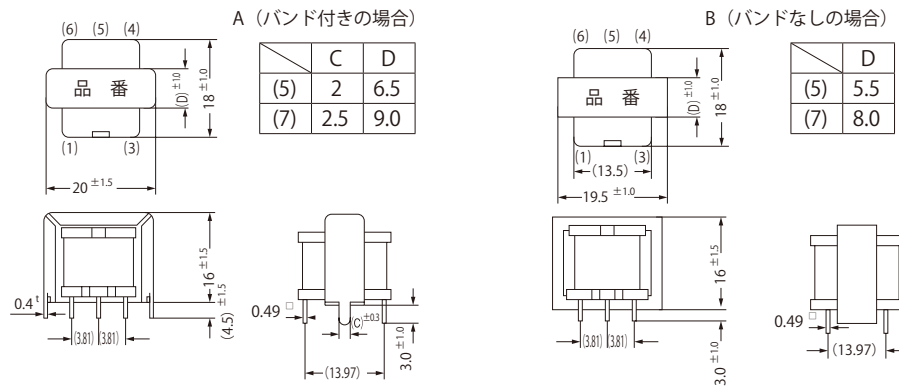

# High Quality Transformers

外形図：19K,(2-22)

2-22

(A) 外形図 (品番末尾 K 付) (FPT191),(2-24)

SM606 [ ] の接続図

(B) 外形図 (品番末尾 K なし) (FPT191),(2-24)

SM1900 [ ] の接続図

2-24

外形図:FT19,(2-25)

2-25