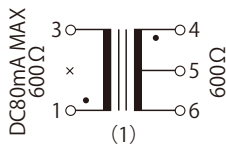

# High Quality Transformers

外形図：19K,(2-22)

2-22

(A) 外形図 (品番末尾 K 付) (FPT191),(2-24)

SM606 [ ] の接続図

(B) 外形図 (品番末尾 K なし) (FPT191),(2-24)

SM1900 [ ] の接続図

2-24

外形図:FT19,(2-25)

2-25