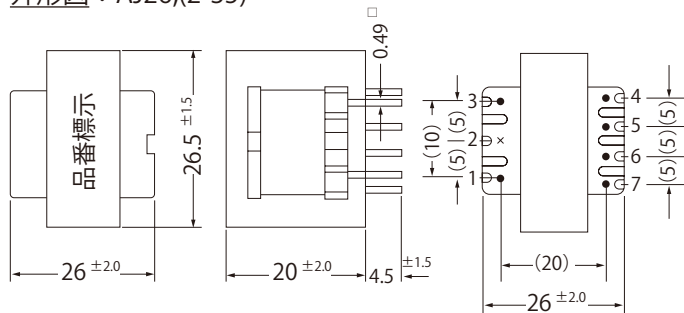

High Quality Transformers

外形図：FTL19,(2-26)

2-26

外形図：AJ26,(2-35)

2-35

外形図：AL28,(2-36)

2-36