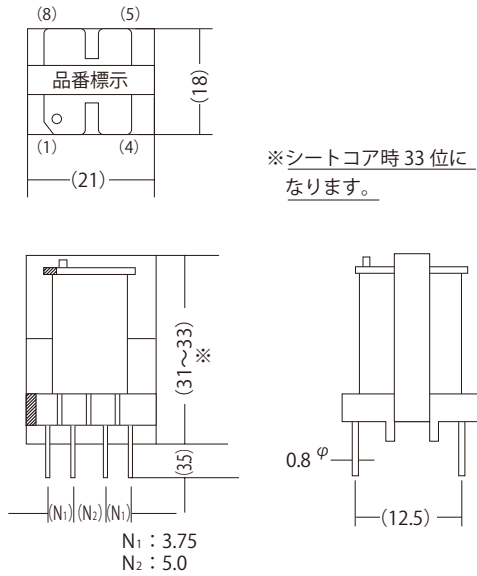

High Quality Transformers

外形図：FTL19,(2-26)

2-26

外形図：AJ26,(2-35)

2-35

外形図：AL28,(2-36)

2-36