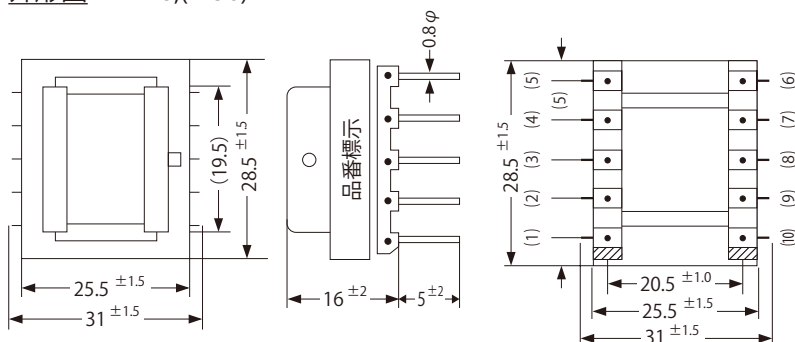

High Quality Transformers

外形図：FTL19,(2-26)

2-26

外形図：AJ26,(2-35)

2-35

外形図：AL28,(2-36)

2-36