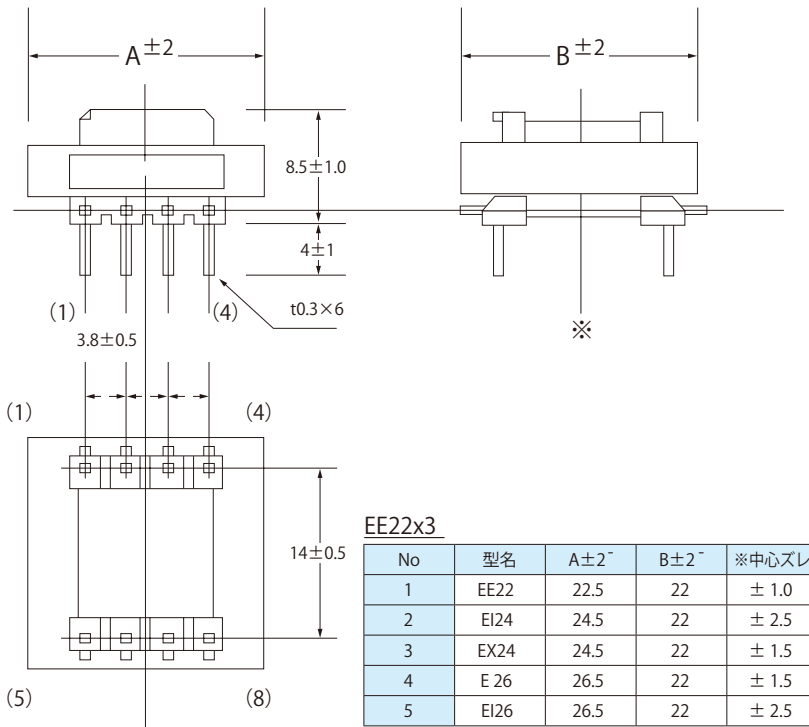

High Quality Transformers

EE22x3 外形図 (2-44)

2-44

外形図：FT22,(2-47)

(1) FFPT 22/19 LH 形 (FTH22)

(2) FFPT 22/19 分割 LH2S 型 (FTH22)

(3) FFPT 22/19L 型 (FTV22)

(4) FFPT 19-H 型 (FTH19)

(5) FFPT 19L 型 (FTV19)

2-47