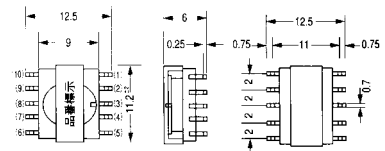

High Quality Transformers

外形図

(1) FFPT 22/19 LH 形 (FTH22)

(2) FFPT 22/19 分割 LH2S 型 (FTS22)

(3) FFPT 22/19L 型 (FTV22)

(4) FFPT 19-H 型 (FTH19)

(5) FFPT 19L 型 (FTV19)

接続図

外形図 : L36 (2-53)

F11 型 (約 2gr) (2-54)

F14 型 (約 4gr) (2-54)