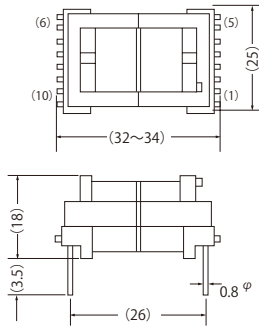

High Quality Transformers

外形図

(1) FFPT 22/19 LH 形 (FTH22)

(2) FFPT 22/19 分割 LH2S 型 (FTS22)

(3) FFPT 22/19L 型 (FTV22)

(4) FFPT 19-H 型 (FTH19)

(5) FFPT 19L 型 (FTV19)

接続図

外形図 : L36 (2-53)

F11 型 (約 2gr) (2-54)

F14 型 (約 4gr) (2-54)