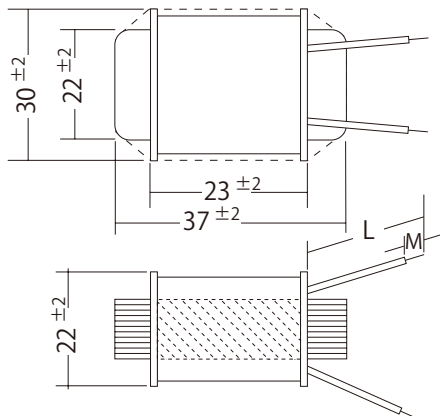

High Quality Transformers

外形図

(1) FFPT 22/19 LH 形 (FTH22)

(2) FFPT 22/19 分割 LH2S 型 (FTS22)

(3) FFPT 22/19L 型 (FTV22)

(4) FFPT 19-H 型 (FTH19)

(5) FFPT 19L 型 (FTV19)

接続図

外形図 : L36 (2-53)

F11 型 (約 2gr) (2-54)

F14 型 (約 4gr) (2-54)