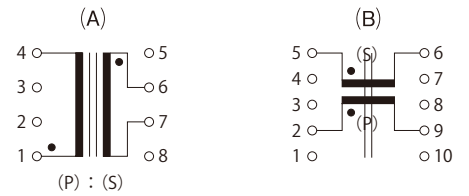

High Quality Transformers

外形図

(1) FFPT 22/19 LH 形 (FTH22)

(2) FFPT 22/19 分割 LH2S 型 (FTS22)

(3) FFPT 22/19L 型 (FTV22)

(4) FFPT 19-H 型 (FTH19)

(5) FFPT 19L 型 (FTV19)

接続図

外形図 : L36 (2-53)

F11 型 (約 2gr) (2-54)

F14 型 (約 4gr) (2-54)