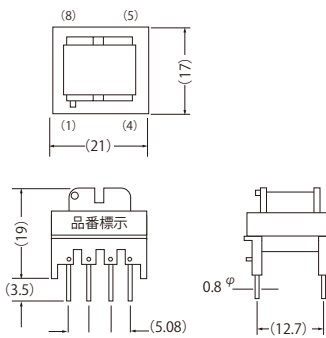

High Quality Transformers

外形図

(1) FFPT 22/19 LH 形 (FTH22)

(2) FFPT 22/19 分割 LH2S 型 (FTS22)

(3) FFPT 22/19L 型 (FTV22)

(4) FFPT 19-H 型 (FTH19)

(5) FFPT 19L 型 (FTV19)

接続図

外形図 : L36 (2-53)

F11 型 (約 2gr) (2-54)

F14 型 (約 4gr) (2-54)