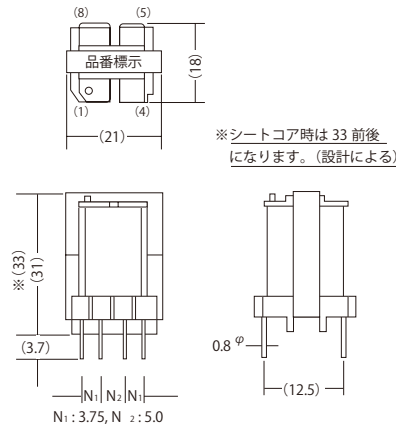

High Quality Transformers

外形図

(1) FFPT 22/19 LH 形 (FTH22)

(2) FFPT 22/19 分割 LH2S 型 (FTS22)

(3) FFPT 22/19L 型 (FTV22)

(4) FFPT 19-H 型 (FTH19)

(5) FFPT 19L 型 (FTV19)

接続図

外形図 : L36 (2-53)

F11 型 (約 2gr) (2-54)

F14 型 (約 4gr) (2-54)