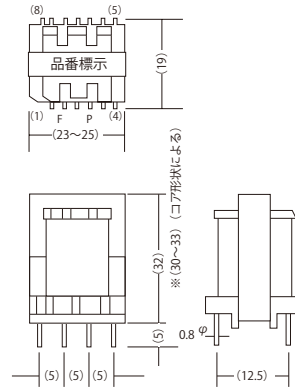

High Quality Transformers

外形図

(1) FFPT 22/19 LH 形 (FTH22)

(2) FFPT 22/19 分割 LH2S 型 (FTS22)

(3) FFPT 22/19L 型 (FTV22)

(4) FFPT 19-H 型 (FTH19)

(5) FFPT 19L 型 (FTV19)

接続図

外形図 : L36 (2-53)

F11 型 (約 2gr) (2-54)

F14 型 (約 4gr) (2-54)