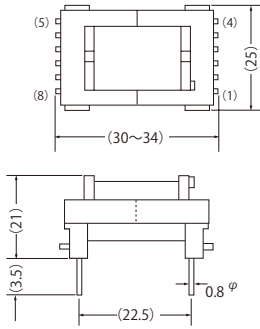

High Quality Transformers

外形図

(1) FFPT 22/19 LH 形 (FTH22)

(2) FFPT 22/19 分割 LH2S 型 (FTS22)

(3) FFPT 22/19L 型 (FTV22)

(4) FFPT 19-H 型 (FTH19)

(5) FFPT 19L 型 (FTV19)

接続図

外形図 : L36 (2-53)

F11 型 (約 2gr) (2-54)

F14 型 (約 4gr) (2-54)