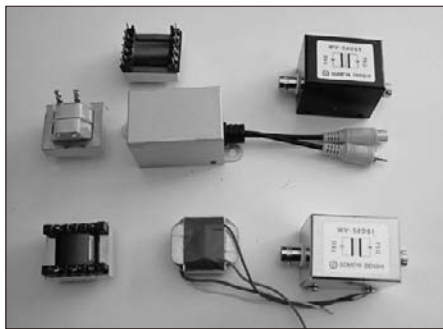

High Quality Transformers

ケース入りビデオトランス

WL-60581

SOMEYA DENSHI

WB-53610

SOMEYA DENSHI

WB-53710

SOMEYA DENSHI