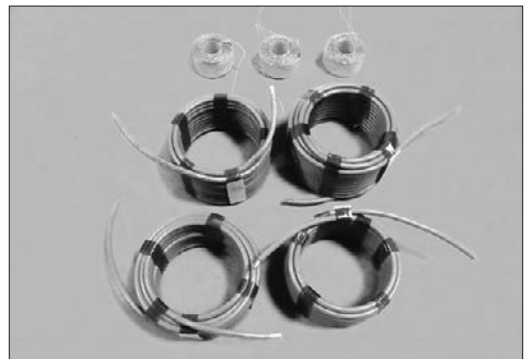

## ロータリートランス・ $\alpha$ 巻線等特殊トランス・コイル例

特殊トランス関係のうち、ロータリートランスや $\alpha$ （アルファ）巻線コイル・差動トランス・被接触形トランス等の中から1例として下記に写真を掲載させて頂きました。中には金型や構造・効率等で苦勞も多く、課題が残っておりますが、ご相談させて頂きながらご対応させて頂きたいと願っております。

1) ロータリートランスの1例

2)  $\alpha$ 巻線コイルの1例

3)  $\alpha$ 巻線の1例

4)  $\alpha$ 巻線の1例

5) ロータリーコイル等の1例

6) 空芯コイル等の1例

7) 空芯コイル等の1例

8) エッジワイズトランスの1例