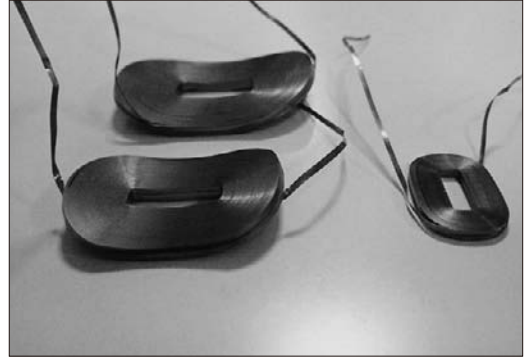

# High Quality Transformers

## ロータリートランス・ $\alpha$ 巻線等特殊トランス・コイル例

特殊トランス関係のうち、ロータリートランスや $\alpha$ （アルファ）巻線コイル・差動トランス・被接触形トランス等の中から1例として下記に写真を掲載させて頂きました。中には金型や構造・効率等で苦勞も多く、課題が残っておりますが、ご相談させて頂きながらご対応させて頂きたいと願っております。

1) ロータリートランスの1例

2)  $\alpha$ 巻線コイルの1例