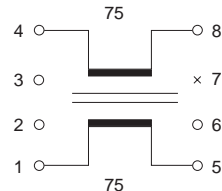

ビデオトランス(広帯域伝送用)

低域周波数実測参考データ

外形図〔VT48型〕

は巻線内容にて多少変化しますので現物にて正しくご確認ください。

外形図〔VT35 - 3508型〕...(VT3520)

外形図〔VT35型〕...(VT352CS)

(VT352CS)

(VT3520)