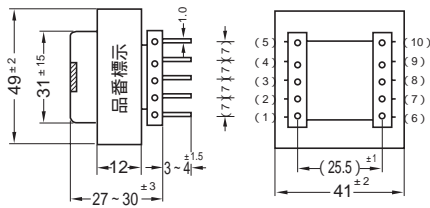

ビデオトランス(広帯域伝送用)

低域周波数実測参考データ

外形図〔VT48型〕

は巻線内容にて多少変化しますので現物にて正しくご確認ください。

外形図〔VT35 - 3508型〕...(VT3520)

外形図〔VT35型〕...(VT352CS)

(VT352CS)

(VT3520)