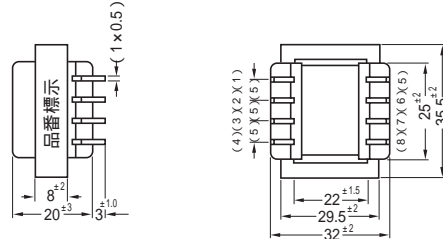

ビデオトランス(広帯域伝送用)

低域周波数実測参考データ

外形図〔VT48型〕

は巻線内容にて多少変化しますので現物にて正しくご確認ください。

外形図〔VT35 - 3508型〕...(VT3520)

外形図〔VT35型〕...(VT352CS)

(VT352CS)

(VT3520)