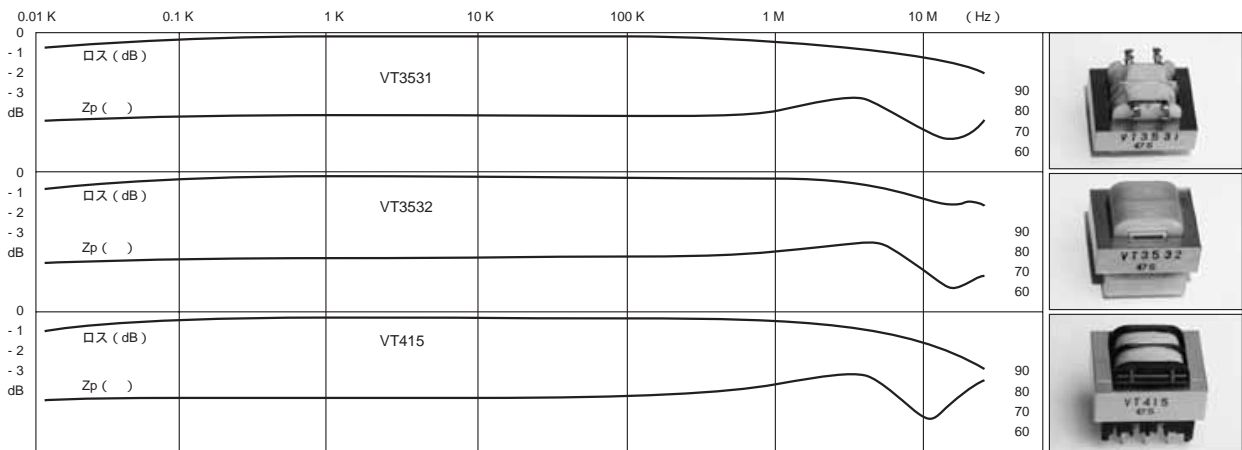

ビデオトランス(広帯域伝送用)

低域周波数実測参考データ

外形図〔VT48型〕

は巻線内容にて多少変化しますので現物にて正しくご確認ください。

外形図〔VT35 - 3508型〕...(VT3520)

外形図〔VT35型〕...(VT352CS)

(VT352CS)

(VT3520)