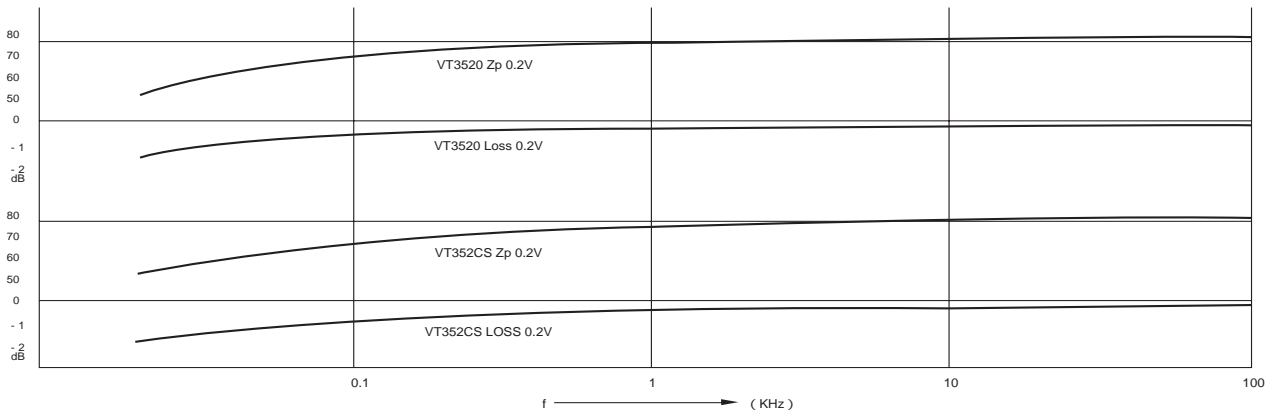

ビデオトランス(広帯域伝送用)

低域周波数実測参考データ

外形図〔VT48型〕

は巻線内容にて多少変化しますので現物にて正しくご確認ください。

外形図〔VT35 - 3508型〕...(VT3520)

外形図〔VT35型〕...(VT352CS)

(VT352CS)

(VT3520)