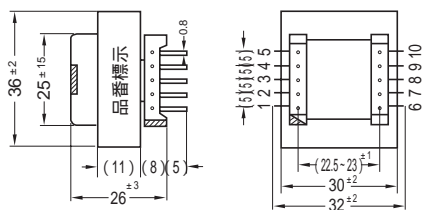

ビデオトランス(広帯域伝送用)

低域周波数実測参考データ

外形図〔VT48型〕

は巻線内容にて多少変化しますので現物にて正しくご確認ください。

外形図〔VT35 - 3508型〕...(VT3520)

外形図〔VT35型〕...(VT352CS)

(VT352CS)

(VT3520)