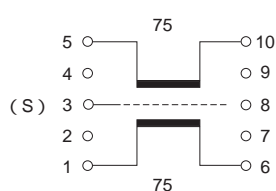

ビデオトランス(広帯域伝送用)

低域周波数実測参考データ

外形図〔VT48型〕

は巻線内容にて多少変化しますので現物にて正しくご確認ください。

外形図〔VT35 - 3508型〕...(VT3520)

外形図〔VT35型〕...(VT352CS)

(VT352CS)

(VT3520)